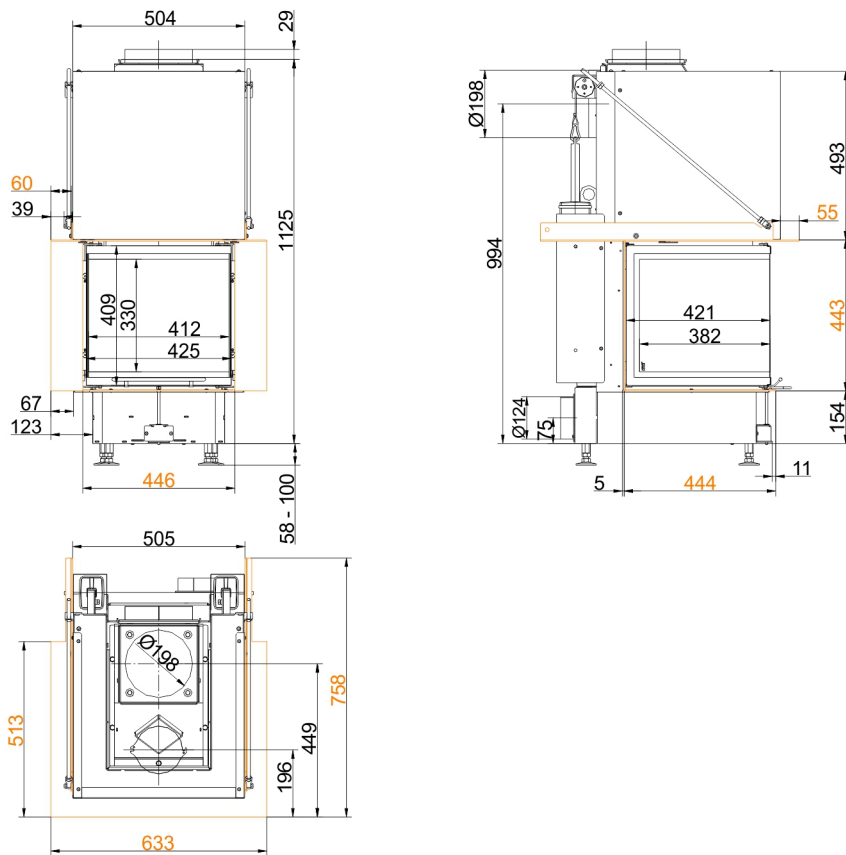

HEIZKAMINEINSÄTZE VON BRUNNER

Panorama-Kamin 42/42/42/42

Schiebetür

Stand: 2021-03-30

BRUNNER[®]
heizen auf bayerisch.

Maßblätter - Panorama-Kamin 42/42/42/42 Schiebetür

... mit Feuertischplatte

Maßblätter - Panorama-Kamin 42/42/42/42 Schiebetür

... mit Feuertischbaukante

Für Zeichnungsdaten zur CAD-Planung empfehlen wir PaletteCAD. Laufend aktualisierte Maßzeichnungen unter www.brunner.de
Rahmen/Abgasstutzen/Verbrennungsluftstutzen/Frontvarianten/Traglager farblich markiert.

Planung und Einbau - Panorama-Kamin 42/42/42/42 Schiebetür

Geprüft nach		EN 13229 W
Werte bei Betriebsweise		Nennleistung ¹⁾
Geeignet für alle Bauweisen nach Fachregel		OK
Daten für Funktionsnachweis		
Nennwärmeleistung	kW	8
Brennstoffumsatz	kg/h	2,5
Feuerungsleistung	kW	10
Abgasmassenstrom	g/s	7
Abgastemperatur nach		
metallischem Warmluftaufsatz	°C	200
notwendiger Förderdruck	Pa	12
Verbrennungsluftbedarf	m³/h	22
Rauchgasrohrstutzen Ø	mm	200
Verbrennungsluftanschluß Ø	mm	125
Wärmeverteilung		
Heizeinsatz / Nachheizfläche	%	50 / -
Sichtscheibe (Einfach- / Doppelscheibe)	%	50 / -
Luftquerschnitte ²⁾		
Zuluft	cm²	500 / 0 / 0
Umluft	cm²	500 / 0 / 0
minimale Oberfläche bei geschlossener Ofenbauweise		
wärmeabgebende Oberfläche	m²	4
min. Abstände Feuerstätte		
zu Verkleidung, Dämmschicht	cm	6
zum Aufstellboden	cm	6
Wärmedämmung ohne / mit Luftgitter ³⁾		
Anbauwand	cm	6 / 4
Boden	cm	0
Decke	cm	19 / 14
Vormauerung bei zu schützender Wand	cm	10
Gewicht		
Gewicht Heizeinsatz / Brennkammer	kg	148 / 25
Anforderung/Grenzwerte		
Deutschland / Österreich / Schweiz / Norwegen		1.BImSchV (Stufe 2) / 15a BVG (2015) / LRV / NS 3059