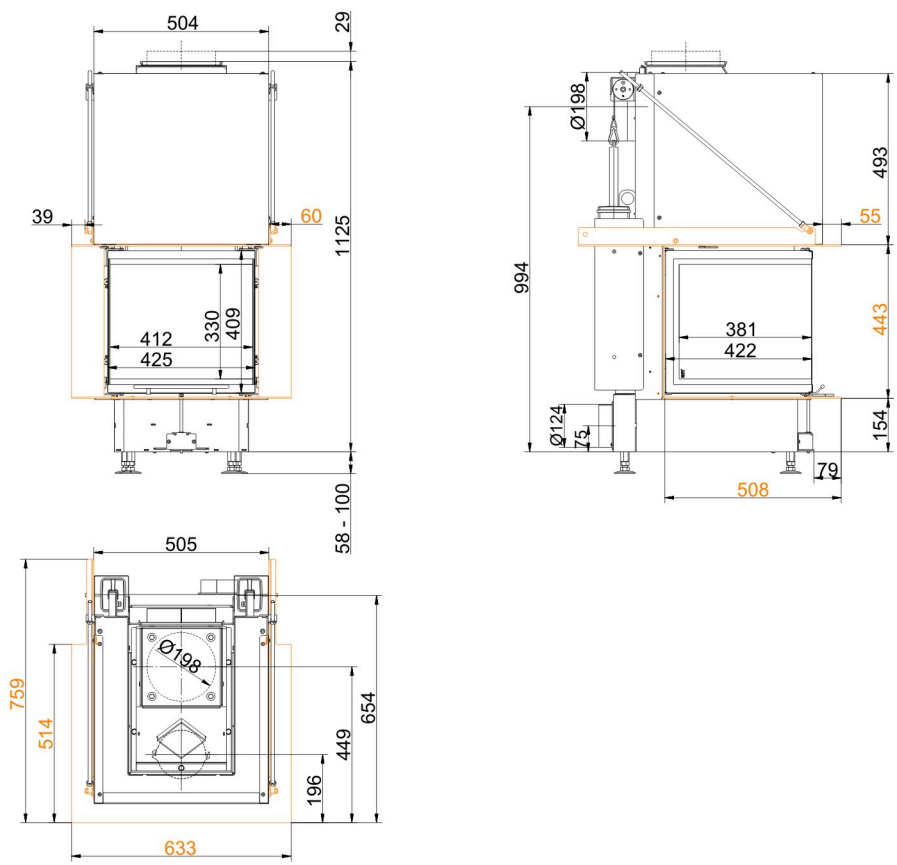

HEIZKAMINEINSÄTZE VON BRUNNER

Panorama-Kamin 42/42/42/42

Schiebetür

Stand: 2021-03-30

BRUNNER[®]
heizen auf bayerisch.

Maßblätter - Panorama-Kamin 42/42/42/42 Schiebetür

... mit Feuertischplatte

Maßblätter - Panorama-Kamin 42/42/42/42 Schiebetür

... mit Feuertischbaukante

Für Zeichnungsdaten zur CAD-Planung empfehlen wir PaletteCAD. Laufend aktualisierte Maßzeichnungen unter www.brunner.de
Rahmen/Abgasstutzen/Verbrennungsluftstutzen/Frontvarianten/Traglager farblich markiert.

Planung und Einbau - Panorama-Kamin 42/42/42/42 Schiebetür

Geprüft nach		EN 13229 W
Werte bei Betriebsweise		Nennleistung ¹⁾
Geeignet für alle Bauweisen nach Fachregel		OK
Daten für Funktionsnachweis		
Nennwärmeleistung	kW	8
Brennstoffumsatz	kg/h	2,5
Feuerungsleistung	kW	10
Abgasmassenstrom	g/s	7
Abgastemperatur nach		
metallischem Warmluftaufsatz	°C	200
notwendiger Förderdruck	Pa	12
Verbrennungsluftbedarf	m³/h	22
Rauchgasrohrstutzen Ø	mm	200
Verbrennungsluftanschluß Ø	mm	125
Wärmeverteilung		
Heizeinsatz / Nachheizfläche	%	50 / -
Sichtscheibe (Einfach- / Doppelscheibe)	%	50 / -
Luftquerschnitte ²⁾		
Zuluft	cm²	500 / 0 / 0
Umluft	cm²	500 / 0 / 0
minimale Oberfläche bei geschlossener Ofenbauweise		
wärmeabgebende Oberfläche	m²	4
min. Abstände Feuerstätte		
zu Verkleidung, Dämmschicht	cm	6
zum Aufstellboden	cm	6
Wärmedämmung ohne / mit Luftgitter ³⁾		
Anbauwand	cm	6 / 4
Boden	cm	0
Decke	cm	19 / 14
Vormauerung bei zu schützender Wand	cm	10
Gewicht		
Gewicht Heizeinsatz / Brennkammer	kg	148 / 25
Anforderung/Grenzwerte		
Deutschland / Österreich / Schweiz / Norwegen		1.BImSchV (Stufe 2) / 15a BVG (2015) / LRV / NS 3059