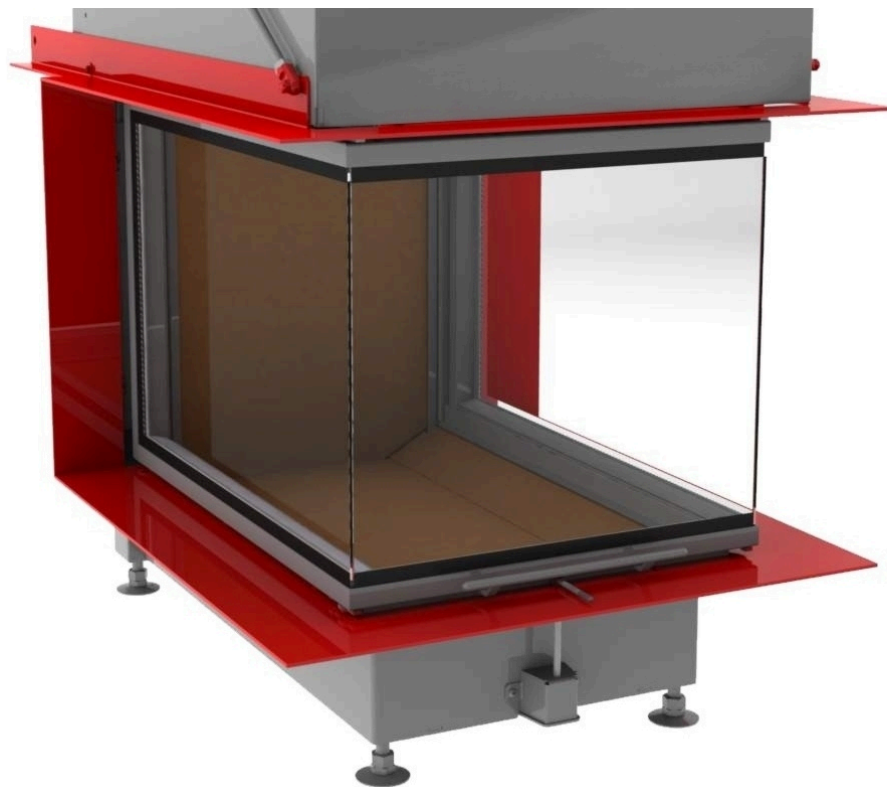

HEIZKAMINEINSÄTZE VON BRUNNER

Panorama-Kamin 42/42/42/42

Schiebetür

Stand: 2021-03-30

BRUNNER[®]
heizen auf bayerisch.

Maßblätter - Panorama-Kamin 42/42/42/42 Schiebetür

... mit Feuertischplatte

Maßblätter - Panorama-Kamin 42/42/42/42 Schiebetür

... mit Feuertischbaukante

Für Zeichnungsdaten zur CAD-Planung empfehlen wir PaletteCAD. Laufend aktualisierte Maßzeichnungen unter www.brunner.de
Rahmen/Abgasstutzen/Verbrennungsluftstutzen/Frontvarianten/Traglager farblich markiert.

Planung und Einbau - Panorama-Kamin 42/42/42/42 Schiebetür

Geprüft nach		EN 13229 W
Werte bei Betriebsweise		Nennleistung ¹⁾
Geeignet für alle Bauweisen nach Fachregel		OK
Daten für Funktionsnachweis		
Nennwärmeleistung	kW	8
Brennstoffumsatz	kg/h	2,5
Feuerungsleistung	kW	10
Abgasmassenstrom	g/s	7
Abgastemperatur nach		
metallischem Warmluftaufsatz	°C	200
notwendiger Förderdruck	Pa	12
Verbrennungsluftbedarf	m³/h	22
Rauchgasrohrstutzen Ø	mm	200
Verbrennungsluftanschluß Ø	mm	125
Wärmeverteilung		
Heizeinsatz / Nachheizfläche	%	50 / -
Sichtscheibe (Einfach- / Doppelscheibe)	%	50 / -
Luftquerschnitte ²⁾		
Zuluft	cm²	500 / 0 / 0
Umluft	cm²	500 / 0 / 0
minimale Oberfläche bei geschlossener Ofenbauweise		
wärmeabgebende Oberfläche	m²	4
min. Abstände Feuerstätte		
zu Verkleidung, Dämmschicht	cm	6
zum Aufstellboden	cm	6
Wärmedämmung ohne / mit Luftgitter ³⁾		
Anbauwand	cm	6 / 4
Boden	cm	0
Decke	cm	19 / 14
Vormauerung bei zu schützender Wand	cm	10
Gewicht		
Gewicht Heizeinsatz / Brennkammer	kg	148 / 25
Anforderung/Grenzwerte		
Deutschland / Österreich / Schweiz / Norwegen		1.BImSchV (Stufe 2) / 15a BVG (2015) / LRV / NS 3059