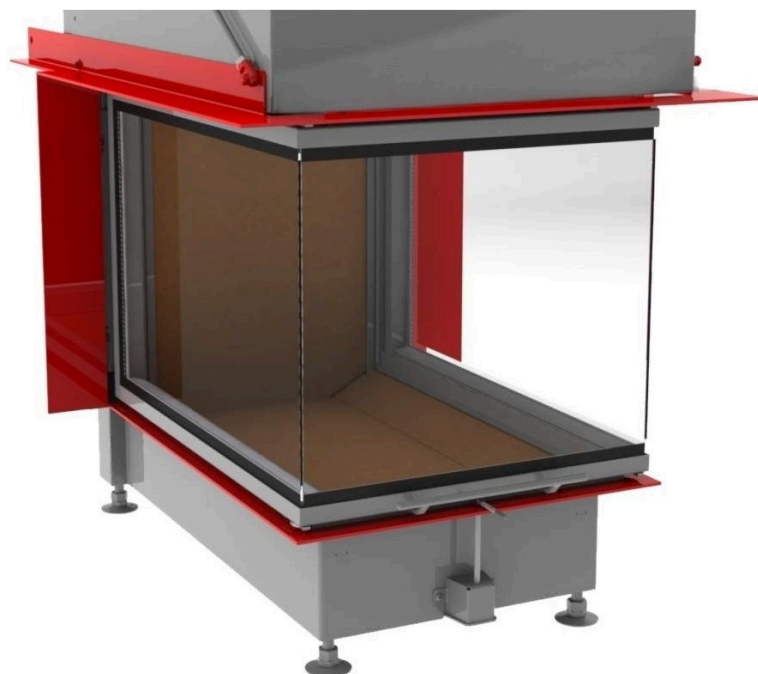

HEIZKAMINEINSÄTZE VON BRUNNER

Panorama-Kamin 42/42/42/42

Schiebetür

Stand: 2021-03-30

BRUNNER[®]
heizen auf bayerisch.

Maßblätter - Panorama-Kamin 42/42/42/42 Schiebetür

... mit Feuertischplatte

Maßblätter - Panorama-Kamin 42/42/42/42 Schiebetür

... mit Feuertischbaukante

Für Zeichnungsdaten zur CAD-Planung empfehlen wir PaletteCAD. Laufend aktualisierte Maßzeichnungen unter www.brunner.de
Rahmen/Abgasstutzen/Verbrennungsluftstutzen/Frontvarianten/Traglager farblich markiert.

Planung und Einbau - Panorama-Kamin 42/42/42/42 Schiebetür

Geprüft nach		EN 13229 W
Werte bei Betriebsweise		Nennleistung ¹⁾
Geeignet für alle Bauweisen nach Fachregel		OK
Daten für Funktionsnachweis		
Nennwärmeleistung	kW	8
Brennstoffumsatz	kg/h	2,5
Feuerungsleistung	kW	10
Abgasmassenstrom	g/s	7
Abgastemperatur nach		
metallischem Warmluftaufsatz	°C	200
notwendiger Förderdruck	Pa	12
Verbrennungsluftbedarf	m³/h	22
Rauchgasrohrstutzen Ø	mm	200
Verbrennungsluftanschluß Ø	mm	125
Wärmeverteilung		
Heizeinsatz / Nachheizfläche	%	50 / -
Sichtscheibe (Einfach- / Doppelscheibe)	%	50 / -
Luftquerschnitte ²⁾		
Zuluft	cm²	500 / 0 / 0
Umluft	cm²	500 / 0 / 0
minimale Oberfläche bei geschlossener Ofenbauweise		
wärmeabgebende Oberfläche	m²	4
min. Abstände Feuerstätte		
zu Verkleidung, Dämmschicht	cm	6
zum Aufstellboden	cm	6
Wärmedämmung ohne / mit Luftgitter ³⁾		
Anbauwand	cm	6 / 4
Boden	cm	0
Decke	cm	19 / 14
Vormauerung bei zu schützender Wand	cm	10
Gewicht		
Gewicht Heizeinsatz / Brennkammer	kg	148 / 25
Anforderung/Grenzwerte		
Deutschland / Österreich / Schweiz / Norwegen		1.BImSchV (Stufe 2) / 15a BVG (2015) / LRV / NS 3059