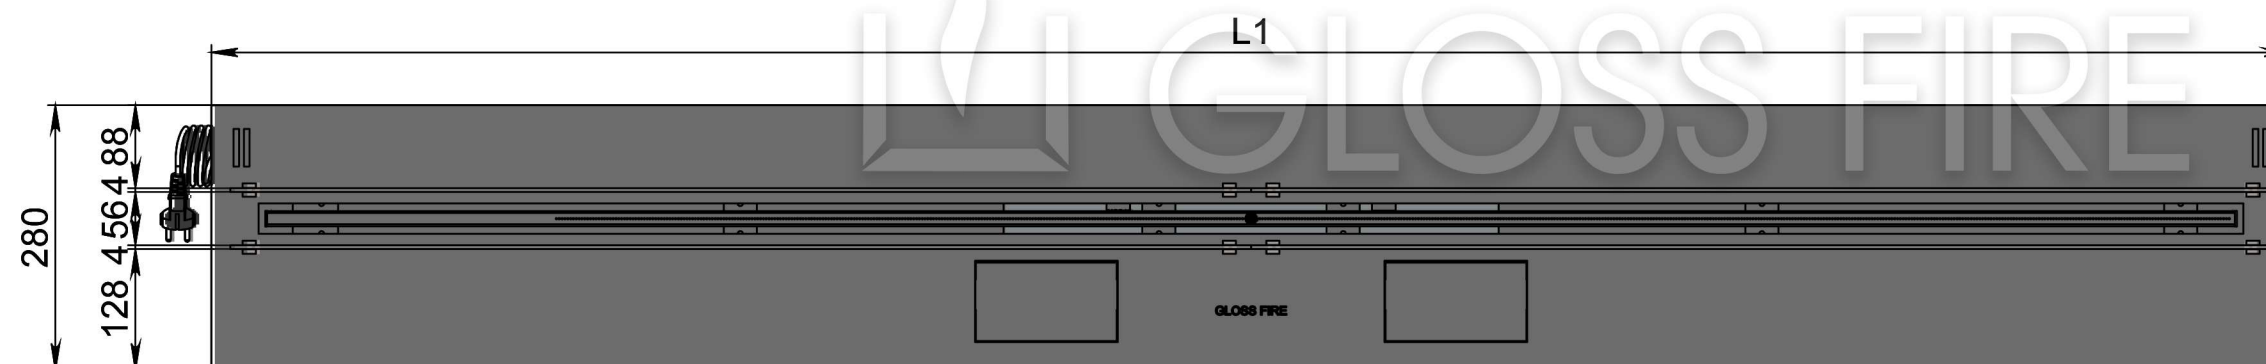

Вид спереди

Вид сбоку

Вид сверху

Размеры	Модель автоматического биокамина Dalex				
	D1600	D1700	D1800	D1900	D2000
L1, мм	1600	1700	1800	1900	2000
L2, мм	1565	1665	1765	1865	1965
L3, мм	1500	1600	1700	1800	1900
L4, мм	1560	1660	1760	1860	1960

**Вид спереди**

**Вид сбоку**

**Вид сверху**

**Модель автоматического биокамина Dalex**

Размеры	Модель автоматического биокамина Dalex									
	D2100	D2200	D2300	D2400	D2500	D2600	D2700	D2800	D2900	D3000
L1, мм	2100	2200	2300	2400	2500	2600	2700	2800	2900	3000
L2, мм	2065	2165	2265	2365	2465	2565	2665	2765	2865	2965
L3, мм	2000	2100	2200	2300	2400	2500	2600	2700	2800	2900
L4, мм	1030	1080	1130	1180	1230	1280	1330	1380	1430	1480