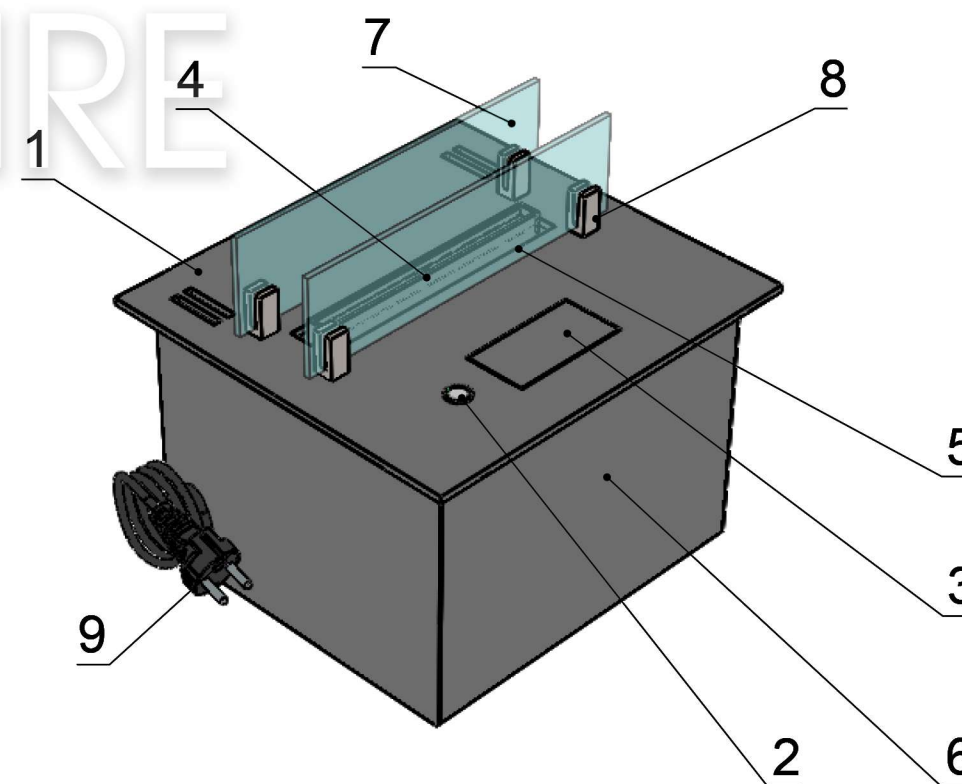

Вид спереди

Вид сбоку

Вид сверху

GLOSS FIRE

- 1. Лицевая панель.
- 2. Кнопка вкл/выкл.
- 3. Люк заправки топливного бака.
- 4. Поджигатель.
- 5. Сопло (линия огня).
- 6. Защитный металлический корпус.
- 7. Защитное жаростойкое стекло.
- 8. Держатель стекла.
- 9. Кабель/разъем подключения к электросети.

Размеры	Модель автоматического биокамина Dalex	
	D300	D400
L1, мм	300	400
L2, мм	265	365
L3, мм	200	300
L4, мм	260	360

Вид спереди

Вид сбоку

Вид сверху

- 1. Лицевая панель.
- 2. Панель управления.
- 3. Люк заправки топливного бака.
- 4. Поджигатель.
- 5. Сопло (линия огня).
- 6. Защитный металлический корпус.
- 7. Защитное жаростойкое стекло.
- 8. Держатель стекла.
- 9. Кабель/разъем подключения к электросети.

Размеры	Модель автоматического биокамина Dalex	
	D500	D600
L1, мм	500	600
L2, мм	465	565
L3, мм	400	500
L4, мм	460	560

Вид спереди

Вид сбоку

Вид сверху

- 1. Лицевая панель.
- 2. Люк панели управления.
- 3. Люк заправки топливного бака.
- 4. Поджигатель.
- 5. Сопло (линия огня).
- 6. Защитный металлический корпус.
- 7. Защитное жаростойкое стекло.
- 8. Держатель стекла.
- 9. Кабель/разъем подключения к электросети.

Вид спереди

Вид сбоку

Вид сверху

Размеры	Модель автоматического биокамина Dalex				
	D1600	D1700	D1800	D1900	D2000
L1, мм	1600	1700	1800	1900	2000
L2, мм	1565	1665	1765	1865	1965
L3, мм	1500	1600	1700	1800	1900
L4, мм	1560	1660	1760	1860	1960