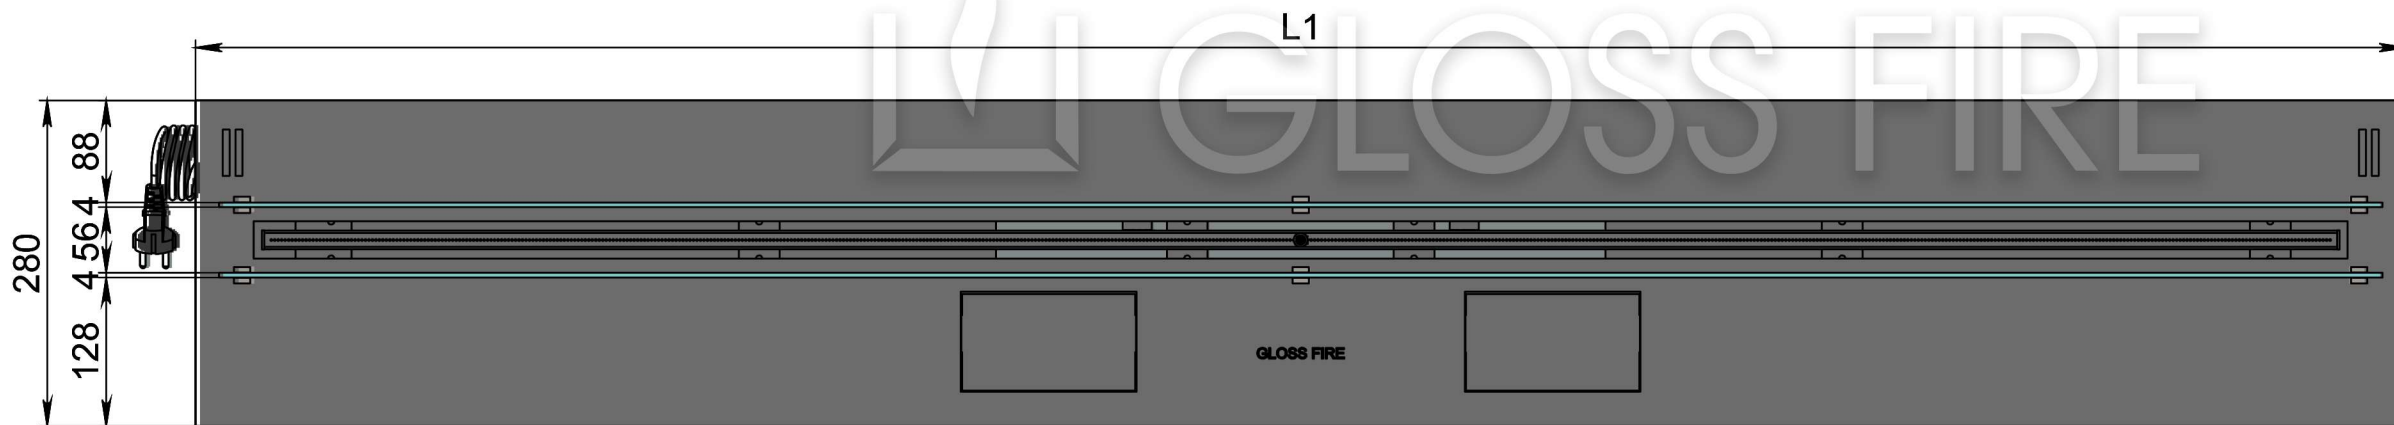

Размеры	Модель автоматического биокамина Dalex	
	D500	D600
L1, мм	500	600
L2, мм	465	565
L3, мм	400	500
L4, мм	460	560

Вид спереди

Вид сбоку

Вид сверху

- 1. Лицевая панель.
- 2. Люк панели управления.
- 3. Люк заправки топливного бака.
- 4. Поджигатель.
- 5. Сопло (линия огня).
- 6. Защитный металлический корпус.
- 7. Защитное жаростойкое стекло.
- 8. Держатель стекла.
- 9. Кабель/разъем подключения к электросети.

Модель автоматического биокамина Dalex

Размеры	Модель автоматического биокамина Dalex								
	D700	D800	D900	D1000	D1100	D1200	D1300	D1400	D1500
L1, мм	700	800	900	1000	1100	1200	1300	1400	1500
L2, мм	665	765	865	965	1065	1165	1265	1365	1465
L3, мм	600	700	800	900	1000	1100	1200	1300	1400
L4, мм	660	760	860	960	1060	1160	1260	1360	1460

Вид спереди

Вид сбоку

Вид сверху

Размеры	Модель автоматического биокамина Dalex				
	D1600	D1700	D1800	D1900	D2000
L1, мм	1600	1700	1800	1900	2000
L2, мм	1565	1665	1765	1865	1965
L3, мм	1500	1600	1700	1800	1900
L4, мм	1560	1660	1760	1860	1960