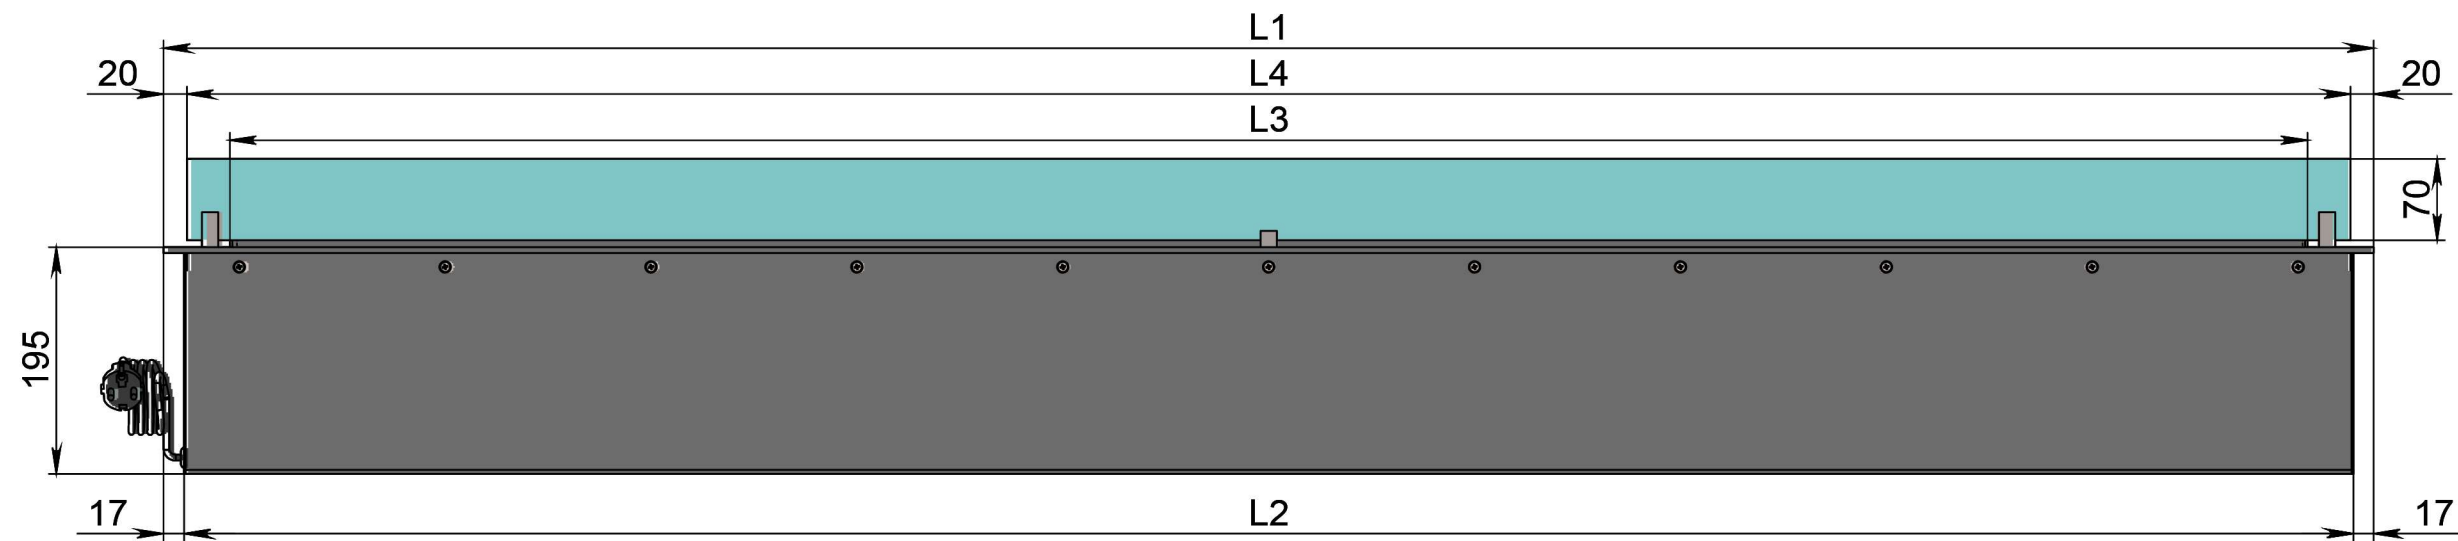

Размеры	Модель автоматического биокамина Dalex	
	D500	D600
L1, мм	500	600
L2, мм	465	565
L3, мм	400	500
L4, мм	460	560

Вид спереди

Вид сбоку

Вид сверху

- 1. Лицевая панель.
- 2. Люк панели управления.
- 3. Люк заправки топливного бака.
- 4. Поджигатель.
- 5. Сопло (линия огня).
- 6. Защитный металлический корпус.
- 7. Защитное жаростойкое стекло.
- 8. Держатель стекла.
- 9. Кабель/разъем подключения к электросети.

Модель автоматического биокамина Dalex

Размеры	Модель автоматического биокамина Dalex								
	D700	D800	D900	D1000	D1100	D1200	D1300	D1400	D1500
L1, мм	700	800	900	1000	1100	1200	1300	1400	1500
L2, мм	665	765	865	965	1065	1165	1265	1365	1465
L3, мм	600	700	800	900	1000	1100	1200	1300	1400
L4, мм	660	760	860	960	1060	1160	1260	1360	1460

Вид спереди

Вид сбоку

Вид сверху

Размеры	Модель автоматического биокамина Dalex				
	D1600	D1700	D1800	D1900	D2000
L1, мм	1600	1700	1800	1900	2000
L2, мм	1565	1665	1765	1865	1965
L3, мм	1500	1600	1700	1800	1900
L4, мм	1560	1660	1760	1860	1960