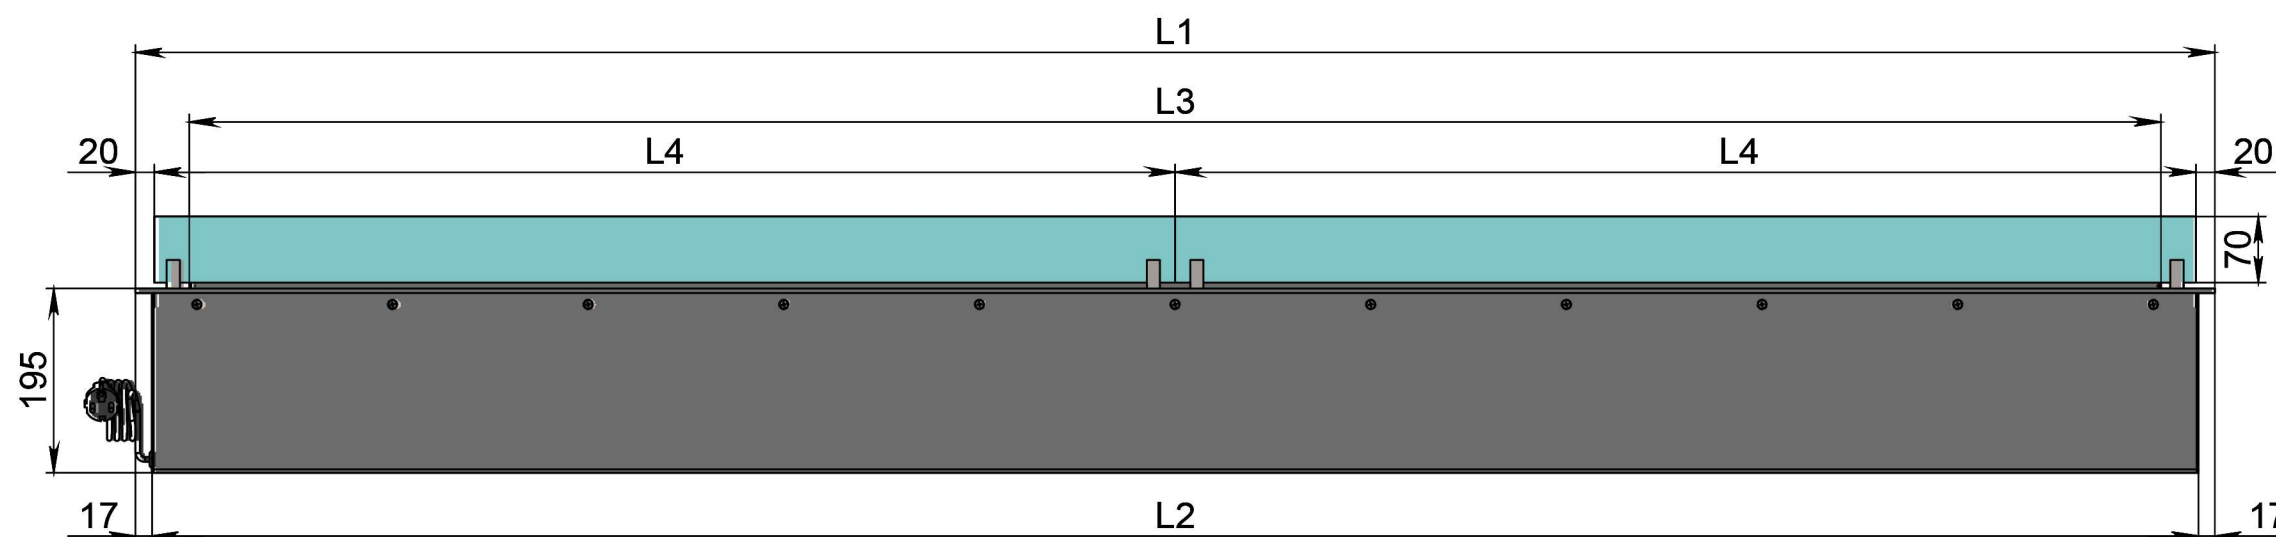

Вид спереди

Вид сбоку

Вид сверху

Размеры	Модель автоматического биокамина Dalex				
	D1600	D1700	D1800	D1900	D2000
L1, мм	1600	1700	1800	1900	2000
L2, мм	1565	1665	1765	1865	1965
L3, мм	1500	1600	1700	1800	1900
L4, мм	1560	1660	1760	1860	1960

**Вид спереди**

**Вид сбоку**

**Вид сверху**

**Модель автоматического биокамина Dalex**

Размеры	Модель автоматического биокамина Dalex									
	D2100	D2200	D2300	D2400	D2500	D2600	D2700	D2800	D2900	D3000
L1, мм	2100	2200	2300	2400	2500	2600	2700	2800	2900	3000
L2, мм	2065	2165	2265	2365	2465	2565	2665	2765	2865	2965
L3, мм	2000	2100	2200	2300	2400	2500	2600	2700	2800	2900
L4, мм	1030	1080	1130	1180	1230	1280	1330	1380	1430	1480