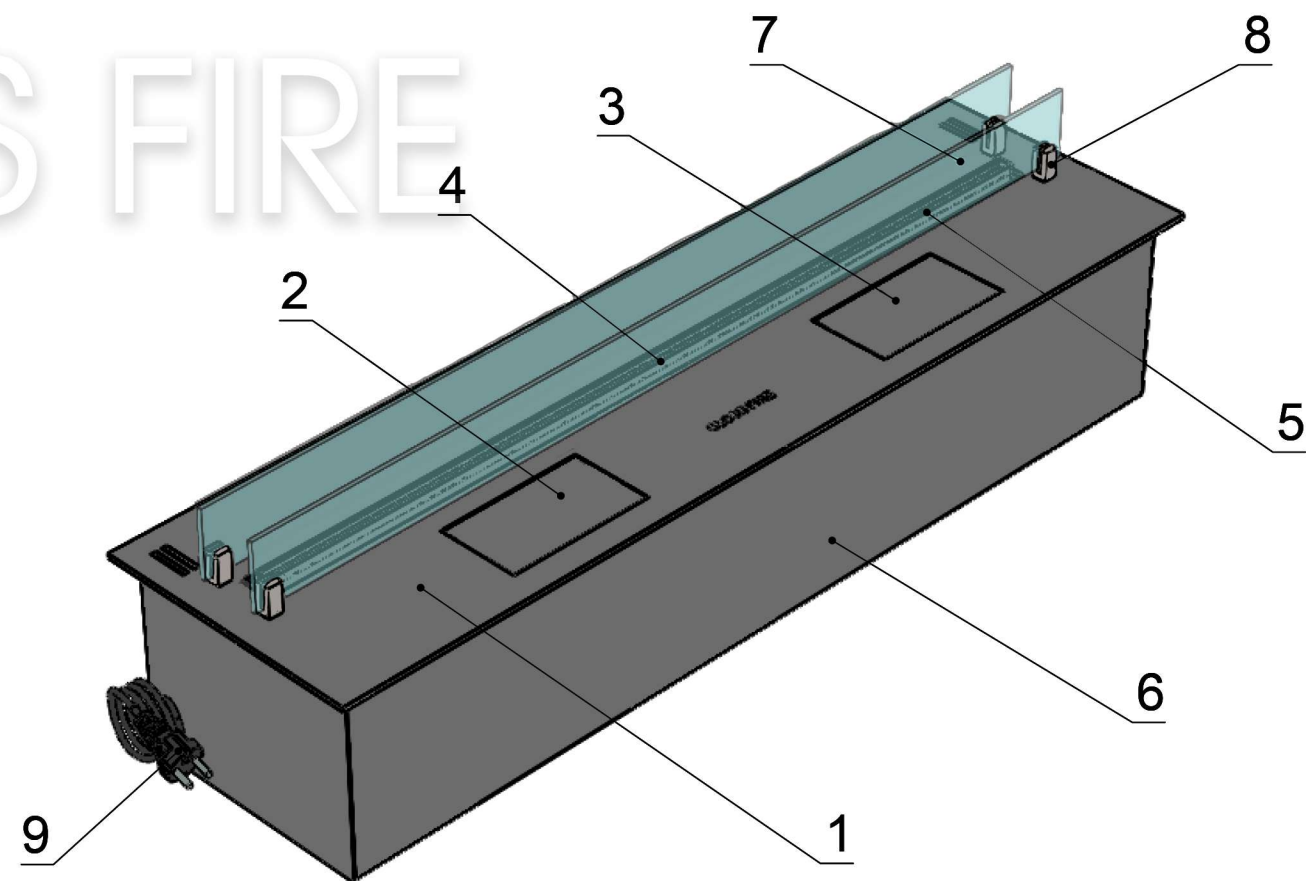

Размеры	Модель автоматического биокамина Dalex	
	D300	D400
L1, мм	300	400
L2, мм	265	365
L3, мм	200	300
L4, мм	260	360

Вид спереди

Вид сбоку

Вид сверху

- 1. Лицевая панель.
- 2. Панель управления.
- 3. Люк заправки топливного бака.
- 4. Поджигатель.
- 5. Сопло (линия огня).
- 6. Защитный металлический корпус.
- 7. Защитное жаростойкое стекло.
- 8. Держатель стекла.
- 9. Кабель/разъем подключения к электросети.

Размеры	Модель автоматического биокамина Dalex	
	D500	D600
L1, мм	500	600
L2, мм	465	565
L3, мм	400	500
L4, мм	460	560

Вид спереди

Вид сбоку

Вид сверху

- 1. Лицевая панель.
- 2. Люк панели управления.
- 3. Люк заправки топливного бака.
- 4. Поджигатель.
- 5. Сопло (линия огня).
- 6. Защитный металлический корпус.
- 7. Защитное жаростойкое стекло.
- 8. Держатель стекла.
- 9. Кабель/разъем подключения к электросети.

Вид спереди

Вид сбоку

Вид сверху

Размеры	Модель автоматического биокамина Dalex				
	D1600	D1700	D1800	D1900	D2000
L1, мм	1600	1700	1800	1900	2000
L2, мм	1565	1665	1765	1865	1965
L3, мм	1500	1600	1700	1800	1900
L4, мм	1560	1660	1760	1860	1960