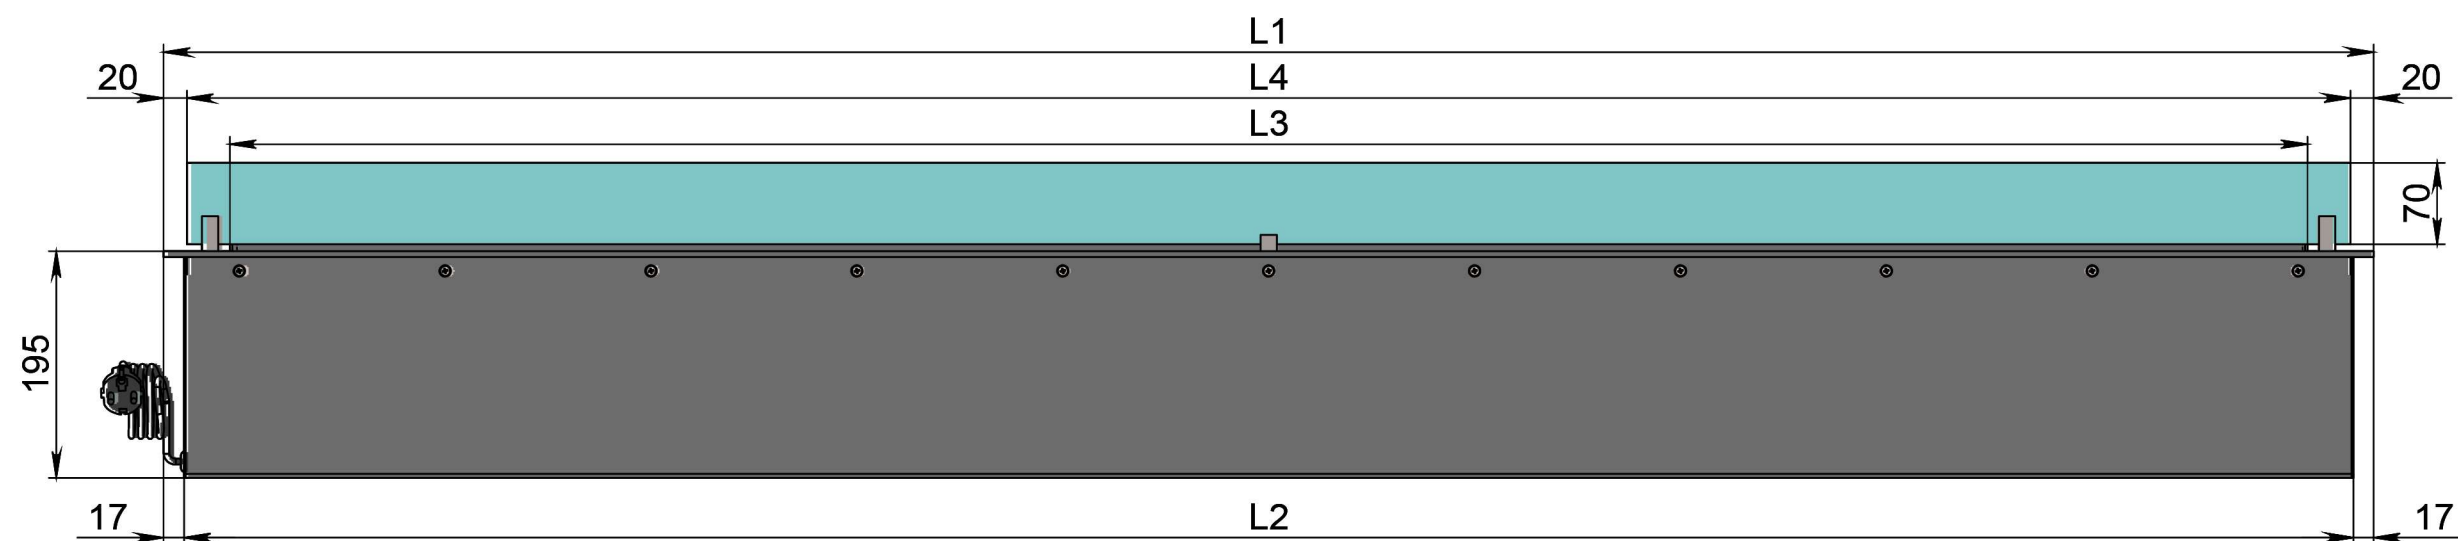

Модель автоматического биокамина Dalex

Размеры	Модель автоматического биокамина Dalex								
	D700	D800	D900	D1000	D1100	D1200	D1300	D1400	D1500
L1, мм	700	800	900	1000	1100	1200	1300	1400	1500
L2, мм	665	765	865	965	1065	1165	1265	1365	1465
L3, мм	600	700	800	900	1000	1100	1200	1300	1400
L4, мм	660	760	860	960	1060	1160	1260	1360	1460

Вид спереди

Вид сбоку

Вид сверху

Размеры	Модель автоматического биокамина Dalex				
	D1600	D1700	D1800	D1900	D2000
L1, мм	1600	1700	1800	1900	2000
L2, мм	1565	1665	1765	1865	1965
L3, мм	1500	1600	1700	1800	1900
L4, мм	1560	1660	1760	1860	1960

**Вид спереди**

**Вид сбоку**

**Вид сверху**

**Модель автоматического биокамина Dalex**

Размеры	Модель автоматического биокамина Dalex									
	D2100	D2200	D2300	D2400	D2500	D2600	D2700	D2800	D2900	D3000
L1, мм	2100	2200	2300	2400	2500	2600	2700	2800	2900	3000
L2, мм	2065	2165	2265	2365	2465	2565	2665	2765	2865	2965
L3, мм	2000	2100	2200	2300	2400	2500	2600	2700	2800	2900
L4, мм	1030	1080	1130	1180	1230	1280	1330	1380	1430	1480