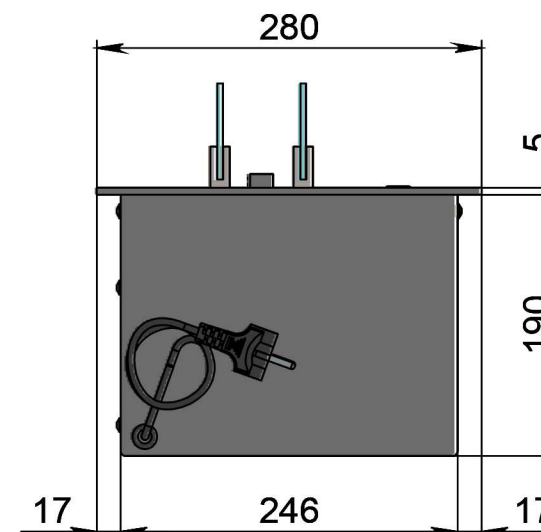

Вид сбоку

GLOSS FIRE

1. Лицевая панель.
2. Кнопка вкл/выкл.
3. Люк заправки топливного бака.
4. Поджигатель.
5. Сопло (линия огня).
6. Защитный металлический корпус.
7. Защитное жаростойкое стекло.
8. Держатель стекла.
9. Кабель/разъем подключения к электросети.

Размеры	Модель автоматического биокамина Dalex	
	D300	D400
L1, мм	300	400
L2, мм	265	365
L3, мм	200	300
L4, мм	260	360