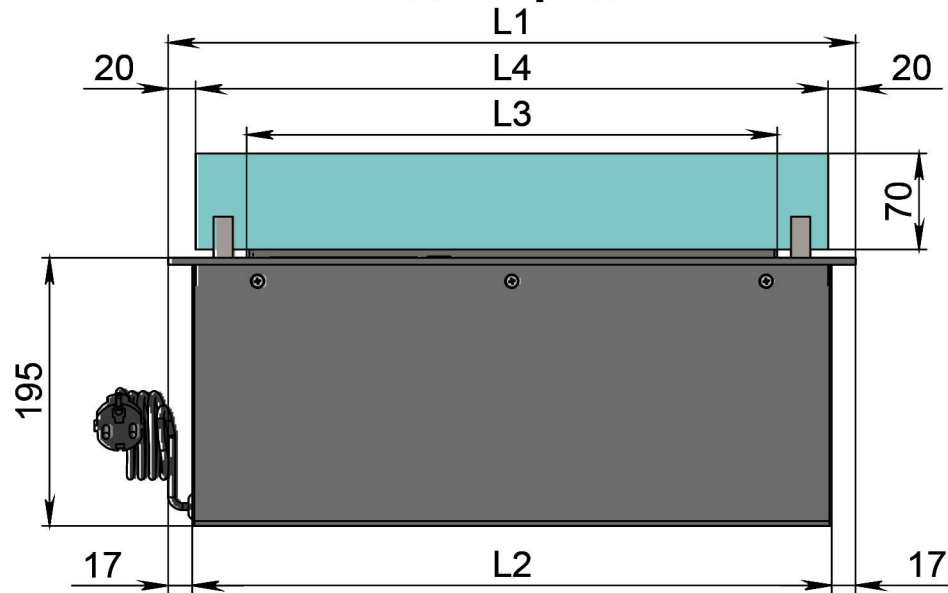

Размеры	Модель автоматического биокамина Dalex	
	D300	D400
L1, мм	300	400
L2, мм	265	365
L3, мм	200	300
L4, мм	260	360

Вид спереди

Вид сбоку

Вид сверху

- 1. Лицевая панель.
- 2. Панель управления.
- 3. Люк заправки топливного бака.
- 4. Поджигатель.
- 5. Сопло (линия огня).
- 6. Защитный металлический корпус.
- 7. Защитное жаростойкое стекло.
- 8. Держатель стекла.
- 9. Кабель/разъем подключения к электросети.

Размеры	Модель автоматического биокамина Dalex	
	D500	D600
L1, мм	500	600
L2, мм	465	565
L3, мм	400	500
L4, мм	460	560

Вид спереди

Вид сбоку

Вид сверху

- 1. Лицевая панель.
- 2. Люк панели управления.
- 3. Люк заправки топливного бака.
- 4. Поджигатель.
- 5. Сопло (линия огня).
- 6. Защитный металлический корпус.
- 7. Защитное жаростойкое стекло.
- 8. Держатель стекла.
- 9. Кабель/разъем подключения к электросети.

Вид спереди

Вид сбоку

Вид сверху

Размеры	Модель автоматического биокамина Dalex				
	D1600	D1700	D1800	D1900	D2000
L1, мм	1600	1700	1800	1900	2000
L2, мм	1565	1665	1765	1865	1965
L3, мм	1500	1600	1700	1800	1900
L4, мм	1560	1660	1760	1860	1960