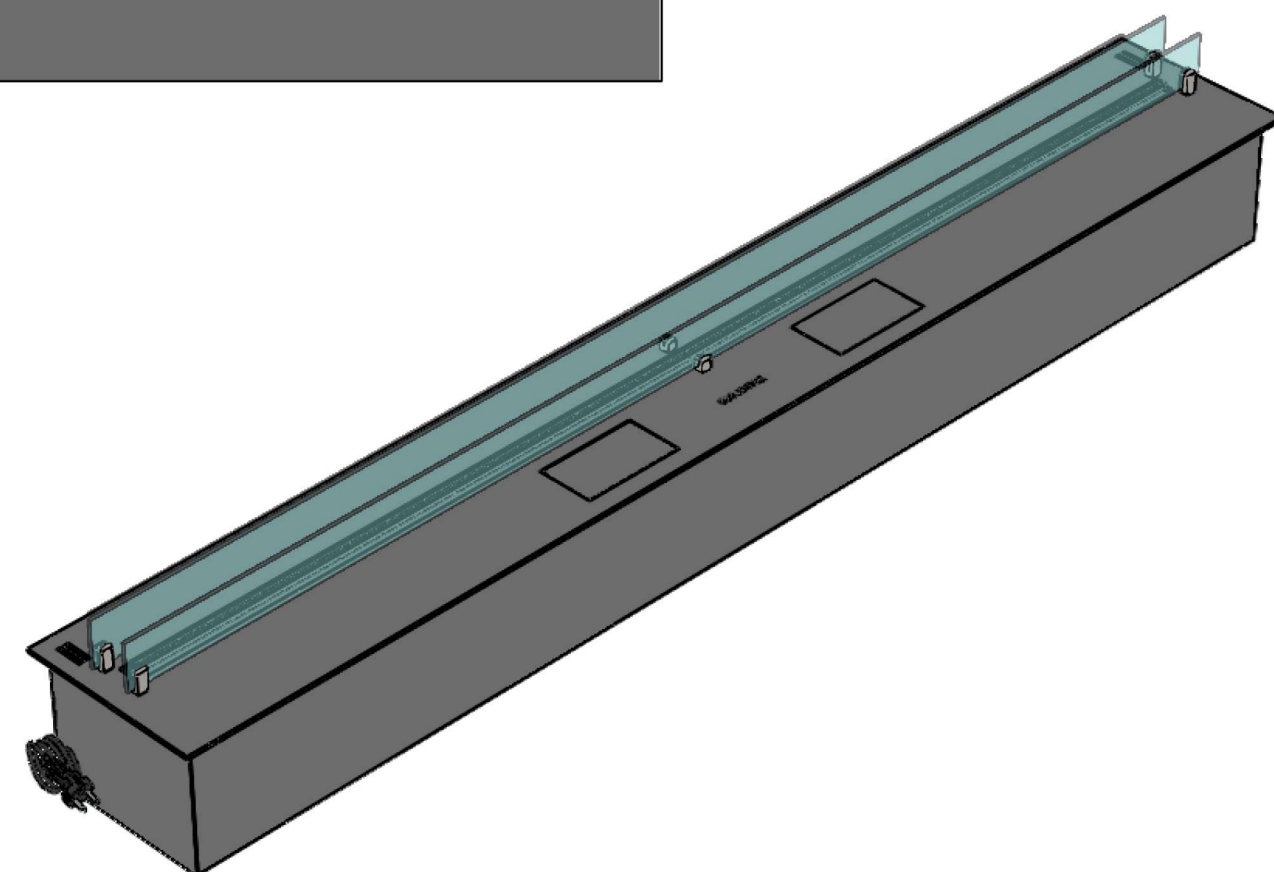

Размеры	Модель автоматического биокамина Dalex	
	D300	D400
L1, мм	300	400
L2, мм	265	365
L3, мм	200	300
L4, мм	260	360

Вид спереди

Вид сбоку

Вид сверху

- 1. Лицевая панель.
- 2. Панель управления.
- 3. Люк заправки топливного бака.
- 4. Поджигатель.
- 5. Сопло (линия огня).
- 6. Защитный металлический корпус.
- 7. Защитное жаростойкое стекло.
- 8. Держатель стекла.
- 9. Кабель/разъем подключения к электросети.

Размеры	Модель автоматического биокамина Dalex	
	D500	D600
L1, мм	500	600
L2, мм	465	565
L3, мм	400	500
L4, мм	460	560

Вид спереди

Вид сбоку

Вид сверху

- 1. Лицевая панель.
- 2. Люк панели управления.
- 3. Люк заправки топливного бака.
- 4. Поджигатель.
- 5. Сопло (линия огня).
- 6. Защитный металлический корпус.
- 7. Защитное жаростойкое стекло.
- 8. Держатель стекла.
- 9. Кабель/разъем подключения к электросети.

Вид спереди

Вид сбоку

Вид сверху

Размеры	Модель автоматического биокамина Dalex				
	D1600	D1700	D1800	D1900	D2000
L1, мм	1600	1700	1800	1900	2000
L2, мм	1565	1665	1765	1865	1965
L3, мм	1500	1600	1700	1800	1900
L4, мм	1560	1660	1760	1860	1960