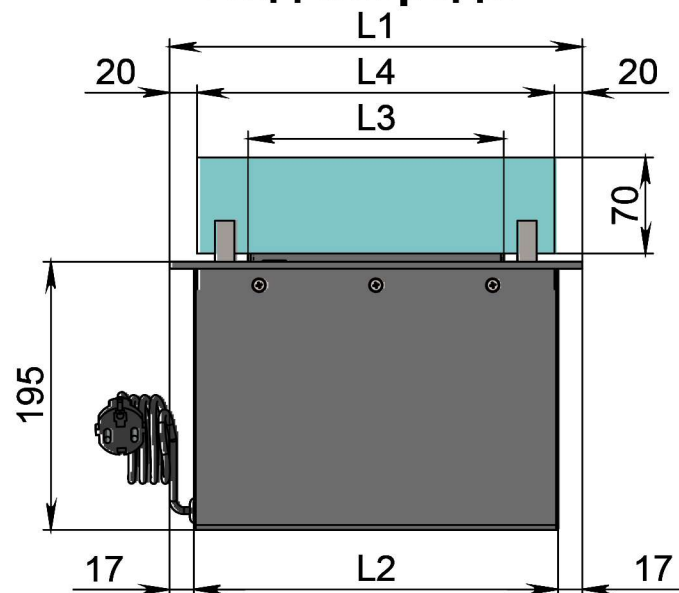

Вид спереди