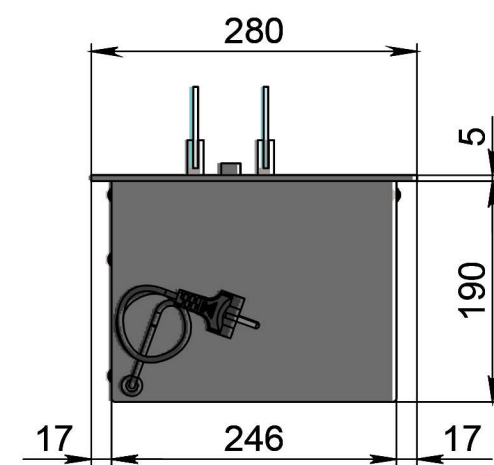

Размеры	Модель автоматического биокамина Dalex	
	D500	D600
L1, мм	500	600
L2, мм	465	565
L3, мм	400	500
L4, мм	460	560

Вид спереди

Вид сбоку

Вид сверху

- 1. Лицевая панель.
- 2. Люк панели управления.
- 3. Люк заправки топливного бака.
- 4. Поджигатель.
- 5. Сопло (линия огня).
- 6. Защитный металлический корпус.
- 7. Защитное жаростойкое стекло.
- 8. Держатель стекла.
- 9. Кабель/разъем подключения к электросети.

Вид спереди

Вид сбоку

Вид сверху

Размеры	Модель автоматического биокамина Dalex				
	D1600	D1700	D1800	D1900	D2000
L1, мм	1600	1700	1800	1900	2000
L2, мм	1565	1665	1765	1865	1965
L3, мм	1500	1600	1700	1800	1900
L4, мм	1560	1660	1760	1860	1960

**Вид спереди**

**Вид сбоку**

**Вид сверху**

**Модель автоматического биокамина Dalex**

Размеры	Модель автоматического биокамина Dalex									
	D2100	D2200	D2300	D2400	D2500	D2600	D2700	D2800	D2900	D3000
L1, мм	2100	2200	2300	2400	2500	2600	2700	2800	2900	3000
L2, мм	2065	2165	2265	2365	2465	2565	2665	2765	2865	2965
L3, мм	2000	2100	2200	2300	2400	2500	2600	2700	2800	2900
L4, мм	1030	1080	1130	1180	1230	1280	1330	1380	1430	1480