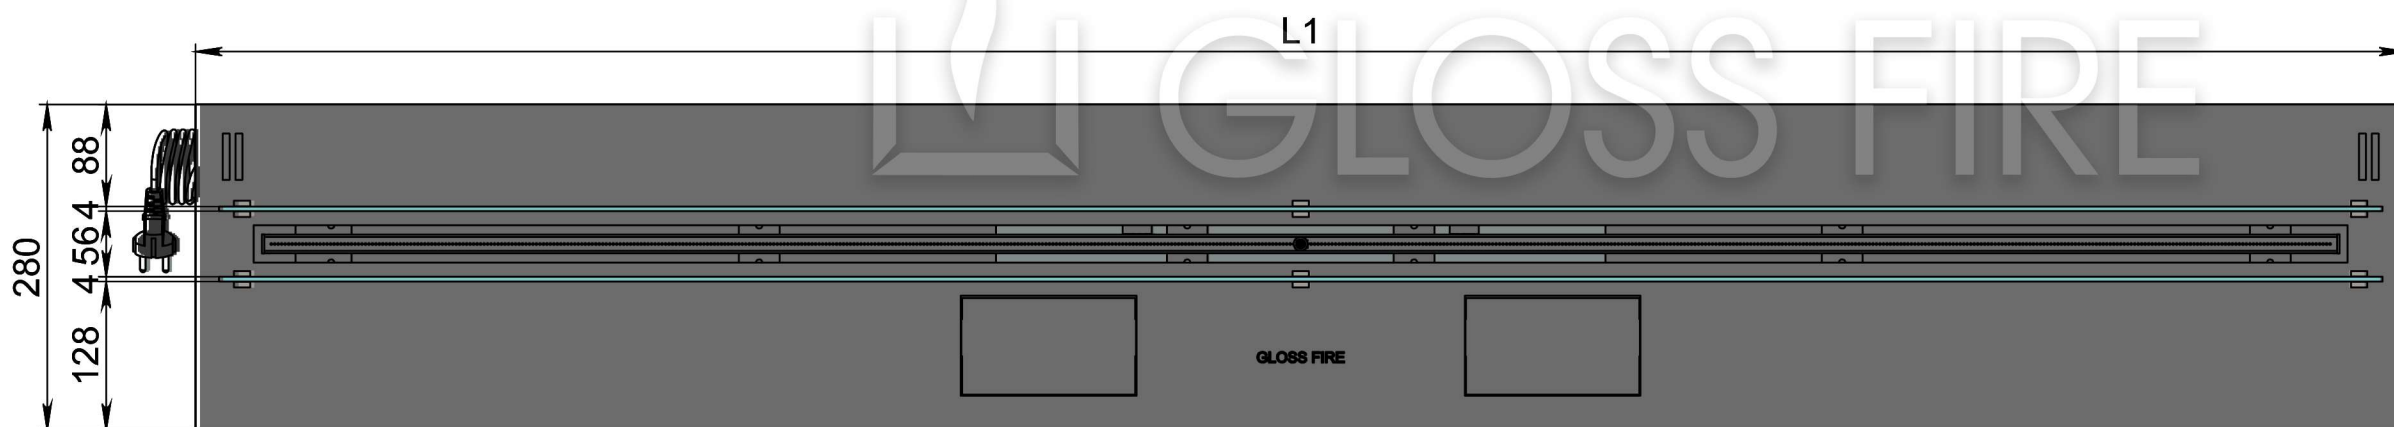

Модель автоматического биокамина Dalex

Размеры	Модель автоматического биокамина Dalex								
	D700	D800	D900	D1000	D1100	D1200	D1300	D1400	D1500
L1, мм	700	800	900	1000	1100	1200	1300	1400	1500
L2, мм	665	765	865	965	1065	1165	1265	1365	1465
L3, мм	600	700	800	900	1000	1100	1200	1300	1400
L4, мм	660	760	860	960	1060	1160	1260	1360	1460

Вид спереди

Вид сбоку

Вид сверху

Размеры	Модель автоматического биокамина Dalex				
	D1600	D1700	D1800	D1900	D2000
L1, мм	1600	1700	1800	1900	2000
L2, мм	1565	1665	1765	1865	1965
L3, мм	1500	1600	1700	1800	1900
L4, мм	1560	1660	1760	1860	1960

**Вид спереди**

**Вид сбоку**

**Вид сверху**

**Модель автоматического биокамина Dalex**

Размеры	Модель автоматического биокамина Dalex									
	D2100	D2200	D2300	D2400	D2500	D2600	D2700	D2800	D2900	D3000
L1, мм	2100	2200	2300	2400	2500	2600	2700	2800	2900	3000
L2, мм	2065	2165	2265	2365	2465	2565	2665	2765	2865	2965
L3, мм	2000	2100	2200	2300	2400	2500	2600	2700	2800	2900
L4, мм	1030	1080	1130	1180	1230	1280	1330	1380	1430	1480