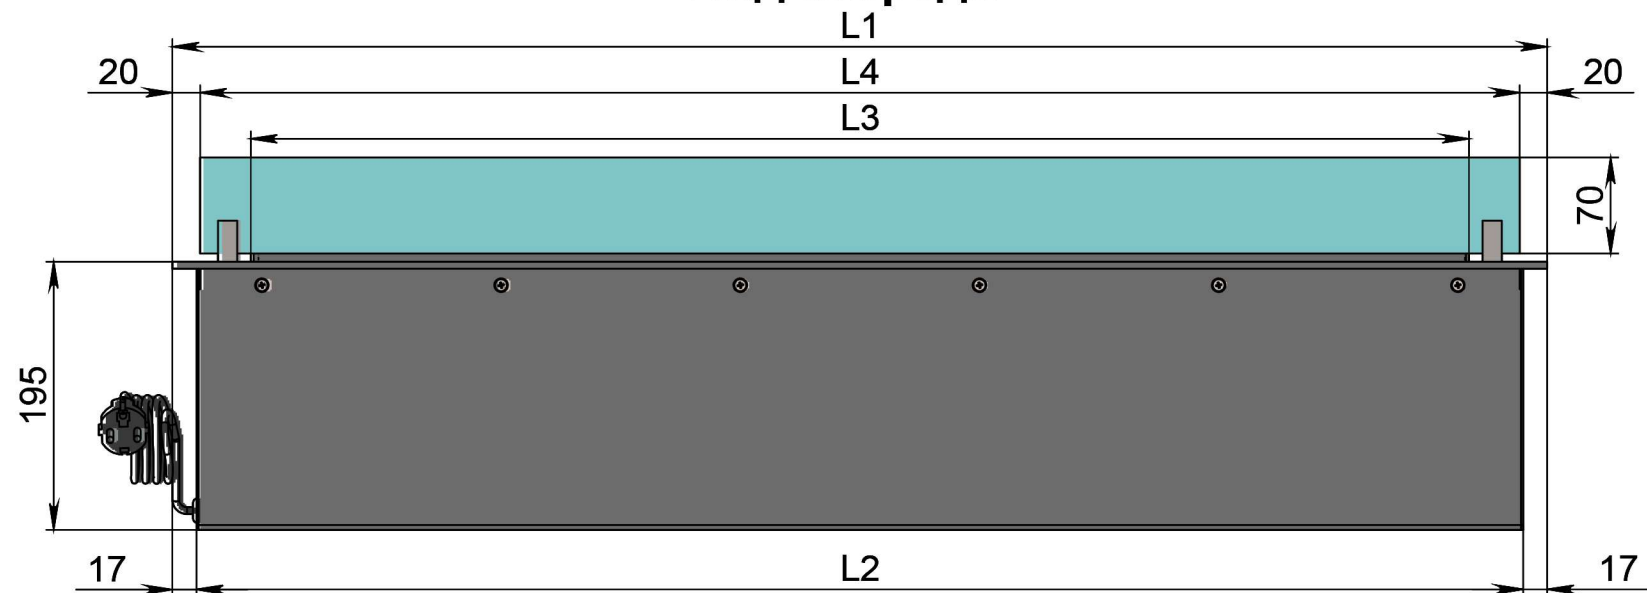

Размеры	Модель автоматического биокамина Dalex	
	D300	D400
L1, мм	300	400
L2, мм	265	365
L3, мм	200	300
L4, мм	260	360

Вид спереди

Вид сбоку

Вид сверху

- 1. Лицевая панель.
- 2. Панель управления.
- 3. Люк заправки топливного бака.
- 4. Поджигатель.
- 5. Сопло (линия огня).
- 6. Защитный металлический корпус.
- 7. Защитное жаростойкое стекло.
- 8. Держатель стекла.
- 9. Кабель/разъем подключения к электросети.

Размеры	Модель автоматического биокамина Dalex	
	D500	D600
L1, мм	500	600
L2, мм	465	565
L3, мм	400	500
L4, мм	460	560

Вид спереди

Вид сбоку

Вид сверху

- 1. Лицевая панель.
- 2. Люк панели управления.
- 3. Люк заправки топливного бака.
- 4. Поджигатель.
- 5. Сопло (линия огня).
- 6. Защитный металлический корпус.
- 7. Защитное жаростойкое стекло.
- 8. Держатель стекла.
- 9. Кабель/разъем подключения к электросети.

Вид спереди

Вид сбоку

Вид сверху

Размеры	Модель автоматического биокамина Dalex				
	D1600	D1700	D1800	D1900	D2000
L1, мм	1600	1700	1800	1900	2000
L2, мм	1565	1665	1765	1865	1965
L3, мм	1500	1600	1700	1800	1900
L4, мм	1560	1660	1760	1860	1960