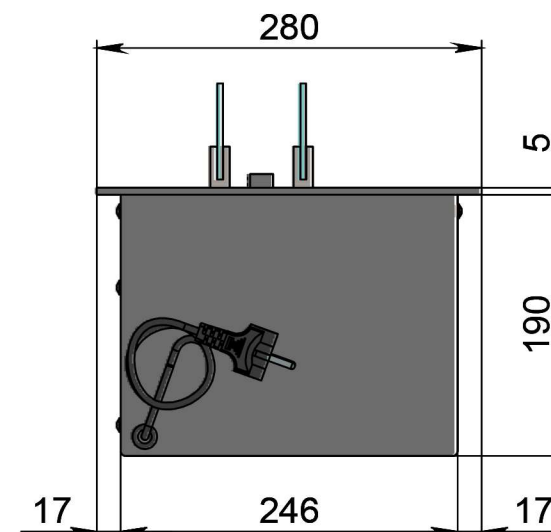

Размеры	Модель автоматического биокамина Dalex	
	D300	D400
L1, мм	300	400
L2, мм	265	365
L3, мм	200	300
L4, мм	260	360

Вид спереди

Вид сбоку

Вид сверху

- 1. Лицевая панель.
- 2. Панель управления.
- 3. Люк заправки топливного бака.
- 4. Поджигатель.
- 5. Сопло (линия огня).
- 6. Защитный металлический корпус.
- 7. Защитное жаростойкое стекло.
- 8. Держатель стекла.
- 9. Кабель/разъем подключения к электросети.

Размеры	Модель автоматического биокамина Dalex	
	D500	D600
L1, мм	500	600
L2, мм	465	565
L3, мм	400	500
L4, мм	460	560

Вид спереди

Вид сбоку

Вид сверху

- 1. Лицевая панель.
- 2. Люк панели управления.
- 3. Люк заправки топливного бака.
- 4. Поджигатель.
- 5. Сопло (линия огня).
- 6. Защитный металлический корпус.
- 7. Защитное жаростойкое стекло.
- 8. Держатель стекла.
- 9. Кабель/разъем подключения к электросети.

Вид спереди

Вид сбоку

Вид сверху

Размеры	Модель автоматического биокамина Dalex				
	D1600	D1700	D1800	D1900	D2000
L1, мм	1600	1700	1800	1900	2000
L2, мм	1565	1665	1765	1865	1965
L3, мм	1500	1600	1700	1800	1900
L4, мм	1560	1660	1760	1860	1960