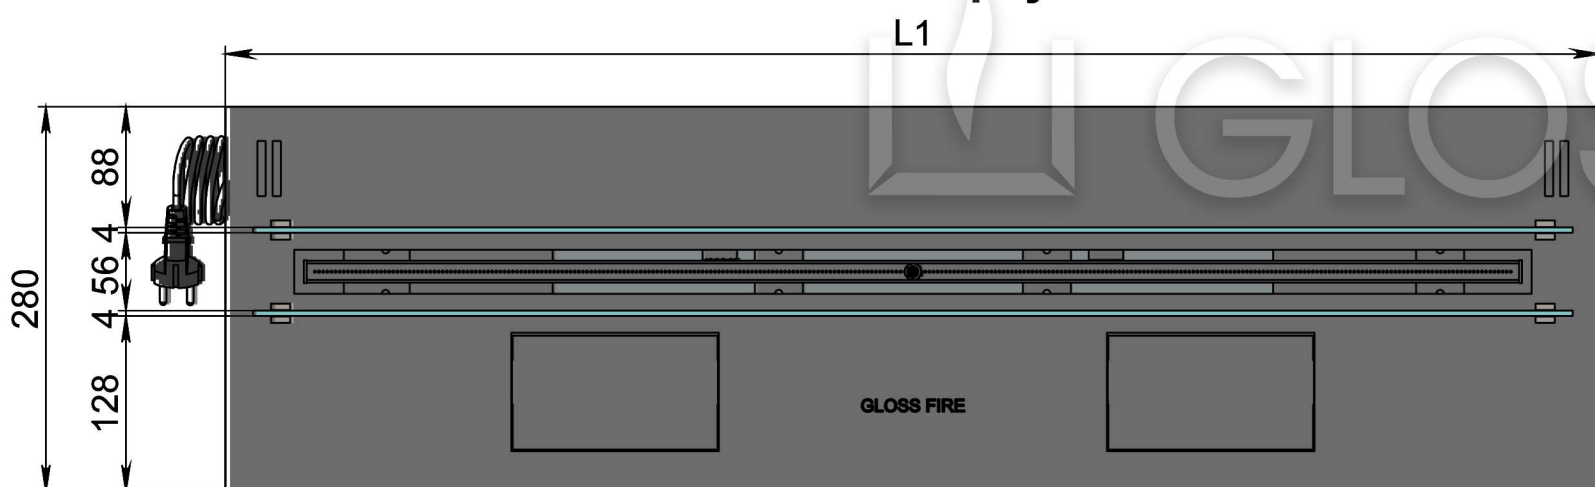

Размеры	Модель автоматического биокамина Dalex	
	D300	D400
L1, мм	300	400
L2, мм	265	365
L3, мм	200	300
L4, мм	260	360

Вид спереди

Вид сбоку

Вид сверху

- 1. Лицевая панель.
- 2. Панель управления.
- 3. Люк заправки топливного бака.
- 4. Поджигатель.
- 5. Сопло (линия огня).
- 6. Защитный металлический корпус.
- 7. Защитное жаростойкое стекло.
- 8. Держатель стекла.
- 9. Кабель/разъем подключения к электросети.

Размеры	Модель автоматического биокамина Dalex	
	D500	D600
L1, мм	500	600
L2, мм	465	565
L3, мм	400	500
L4, мм	460	560

Вид спереди

Вид сбоку

Вид сверху

- 1. Лицевая панель.
- 2. Люк панели управления.
- 3. Люк заправки топливного бака.
- 4. Поджигатель.
- 5. Сопло (линия огня).
- 6. Защитный металлический корпус.
- 7. Защитное жаростойкое стекло.
- 8. Держатель стекла.
- 9. Кабель/разъем подключения к электросети.

Вид спереди

Вид сбоку

Вид сверху

Размеры	Модель автоматического биокамина Dalex				
	D1600	D1700	D1800	D1900	D2000
L1, мм	1600	1700	1800	1900	2000
L2, мм	1565	1665	1765	1865	1965
L3, мм	1500	1600	1700	1800	1900
L4, мм	1560	1660	1760	1860	1960