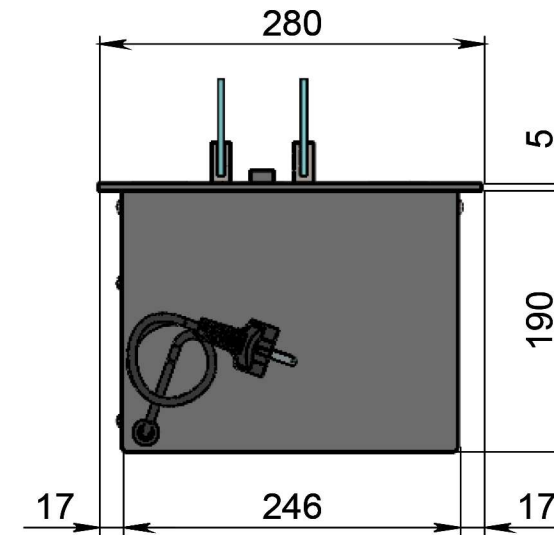

Размеры	Модель автоматического биокамина Dalex	
	D300	D400
L1, мм	300	400
L2, мм	265	365
L3, мм	200	300
L4, мм	260	360

Вид спереди

Вид сбоку

Вид сверху

- 1. Лицевая панель.
- 2. Панель управления.
- 3. Люк заправки топливного бака.
- 4. Поджигатель.
- 5. Сопло (линия огня).
- 6. Защитный металлический корпус.
- 7. Защитное жаростойкое стекло.
- 8. Держатель стекла.
- 9. Кабель/разъем подключения к электросети.

Размеры	Модель автоматического биокамина Dalex	
	D500	D600
L1, мм	500	600
L2, мм	465	565
L3, мм	400	500
L4, мм	460	560

Вид спереди

Вид сбоку

Вид сверху

- 1. Лицевая панель.
- 2. Люк панели управления.
- 3. Люк заправки топливного бака.
- 4. Поджигатель.
- 5. Сопло (линия огня).
- 6. Защитный металлический корпус.
- 7. Защитное жаростойкое стекло.
- 8. Держатель стекла.
- 9. Кабель/разъем подключения к электросети.

Вид спереди

Вид сбоку

Вид сверху

Размеры	Модель автоматического биокамина Dalex				
	D1600	D1700	D1800	D1900	D2000
L1, мм	1600	1700	1800	1900	2000
L2, мм	1565	1665	1765	1865	1965
L3, мм	1500	1600	1700	1800	1900
L4, мм	1560	1660	1760	1860	1960