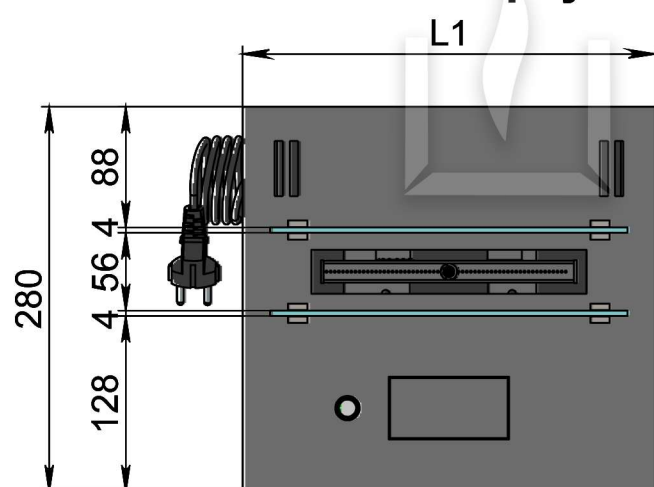

Вид сверху

GLOSS FIRE