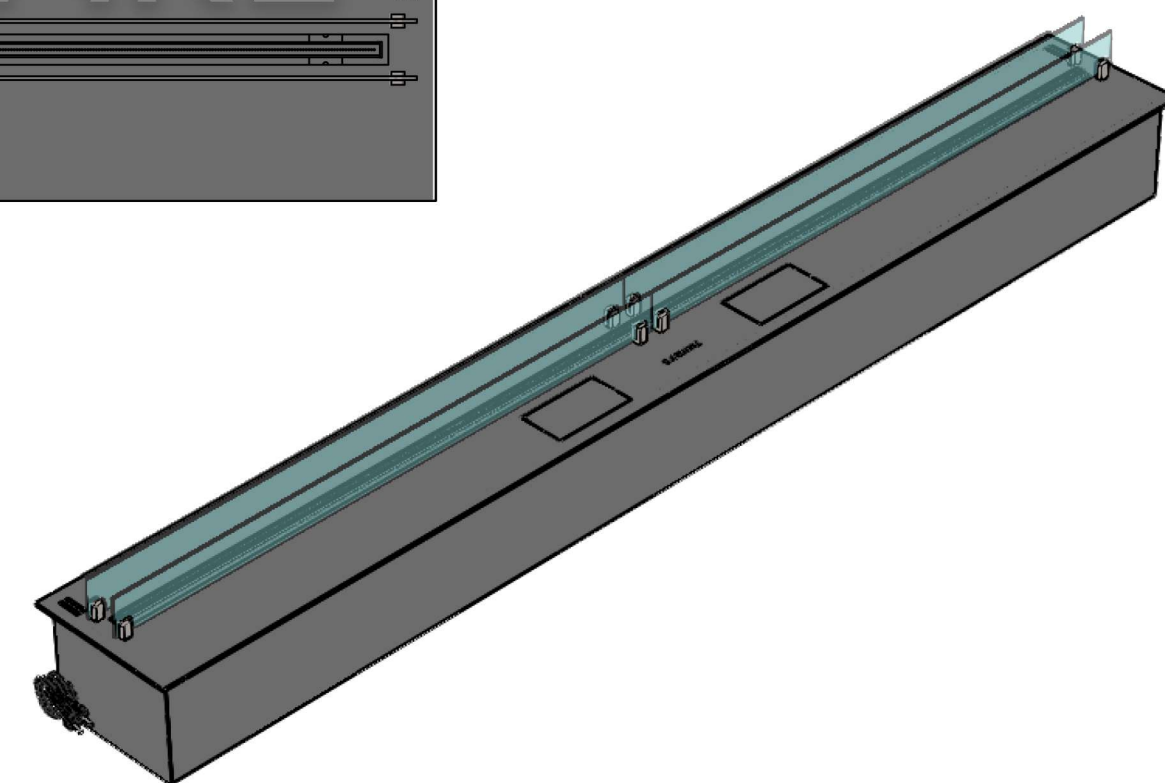

Размеры	Модель автоматического биокамина Dalex	
	D500	D600
L1, мм	500	600
L2, мм	465	565
L3, мм	400	500
L4, мм	460	560

Вид спереди

Вид сбоку

Вид сверху

- 1. Лицевая панель.
- 2. Люк панели управления.
- 3. Люк заправки топливного бака.
- 4. Поджигатель.
- 5. Сопло (линия огня).
- 6. Защитный металлический корпус.
- 7. Защитное жаростойкое стекло.
- 8. Держатель стекла.
- 9. Кабель/разъем подключения к электросети.

Вид спереди

Вид сбоку

Вид сверху

Размеры	Модель автоматического биокамина Dalex				
	D1600	D1700	D1800	D1900	D2000
L1, мм	1600	1700	1800	1900	2000
L2, мм	1565	1665	1765	1865	1965
L3, мм	1500	1600	1700	1800	1900
L4, мм	1560	1660	1760	1860	1960

**Вид спереди**

**Вид сбоку**

**Вид сверху**

**Модель автоматического биокамина Dalex**

Размеры	Модель автоматического биокамина Dalex									
	D2100	D2200	D2300	D2400	D2500	D2600	D2700	D2800	D2900	D3000
L1, мм	2100	2200	2300	2400	2500	2600	2700	2800	2900	3000
L2, мм	2065	2165	2265	2365	2465	2565	2665	2765	2865	2965
L3, мм	2000	2100	2200	2300	2400	2500	2600	2700	2800	2900
L4, мм	1030	1080	1130	1180	1230	1280	1330	1380	1430	1480