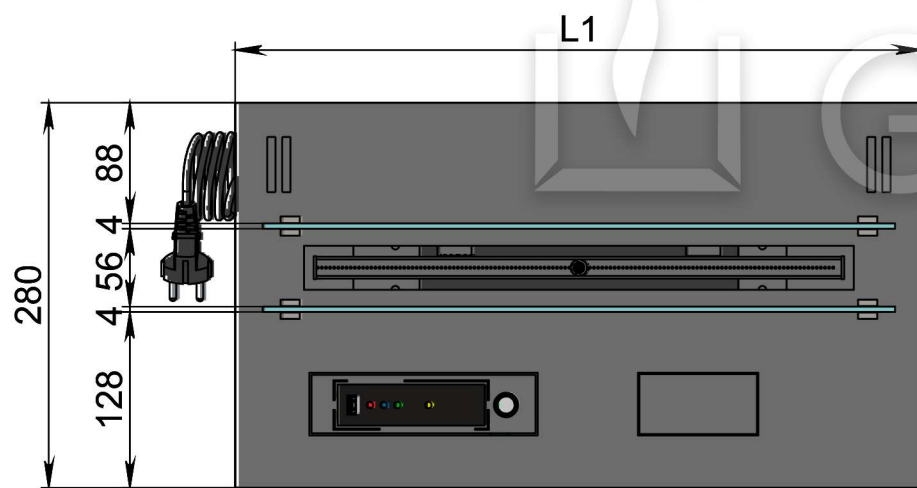

Размеры	Модель автоматического биокамина Dalex	
	D300	D400
L1, мм	300	400
L2, мм	265	365
L3, мм	200	300
L4, мм	260	360

Вид спереди

Вид сбоку

Вид сверху

- 1. Лицевая панель.
- 2. Панель управления.
- 3. Люк заправки топливного бака.
- 4. Поджигатель.
- 5. Сопло (линия огня).
- 6. Защитный металлический корпус.
- 7. Защитное жаростойкое стекло.
- 8. Держатель стекла.
- 9. Кабель/разъем подключения к электросети.

Размеры	Модель автоматического биокамина Dalex	
	D500	D600
L1, мм	500	600
L2, мм	465	565
L3, мм	400	500
L4, мм	460	560

Вид спереди

Вид сбоку

Вид сверху

- 1. Лицевая панель.
- 2. Люк панели управления.
- 3. Люк заправки топливного бака.
- 4. Поджигатель.
- 5. Сопло (линия огня).
- 6. Защитный металлический корпус.
- 7. Защитное жаростойкое стекло.
- 8. Держатель стекла.
- 9. Кабель/разъем подключения к электросети.

Вид спереди

Вид сбоку

Вид сверху

Размеры	Модель автоматического биокамина Dalex				
	D1600	D1700	D1800	D1900	D2000
L1, мм	1600	1700	1800	1900	2000
L2, мм	1565	1665	1765	1865	1965
L3, мм	1500	1600	1700	1800	1900
L4, мм	1560	1660	1760	1860	1960