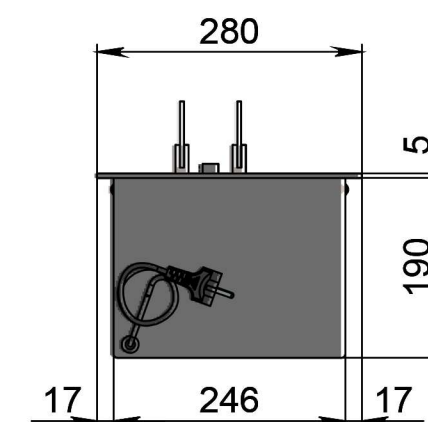

Размеры	Модель автоматического биокамина Dalex	
	D500	D600
L1, мм	500	600
L2, мм	465	565
L3, мм	400	500
L4, мм	460	560

Вид спереди

Вид сбоку

Вид сверху

- 1. Лицевая панель.
- 2. Люк панели управления.
- 3. Люк заправки топливного бака.
- 4. Поджигатель.
- 5. Сопло (линия огня).
- 6. Защитный металлический корпус.
- 7. Защитное жаростойкое стекло.
- 8. Держатель стекла.
- 9. Кабель/разъем подключения к электросети.

Вид спереди

Вид сбоку

Вид сверху

Размеры	Модель автоматического биокамина Dalex				
	D1600	D1700	D1800	D1900	D2000
L1, мм	1600	1700	1800	1900	2000
L2, мм	1565	1665	1765	1865	1965
L3, мм	1500	1600	1700	1800	1900
L4, мм	1560	1660	1760	1860	1960

**Вид спереди**

**Вид сбоку**

**Вид сверху**

**Модель автоматического биокамина Dalex**

Размеры	Модель автоматического биокамина Dalex									
	D2100	D2200	D2300	D2400	D2500	D2600	D2700	D2800	D2900	D3000
L1, мм	2100	2200	2300	2400	2500	2600	2700	2800	2900	3000
L2, мм	2065	2165	2265	2365	2465	2565	2665	2765	2865	2965
L3, мм	2000	2100	2200	2300	2400	2500	2600	2700	2800	2900
L4, мм	1030	1080	1130	1180	1230	1280	1330	1380	1430	1480