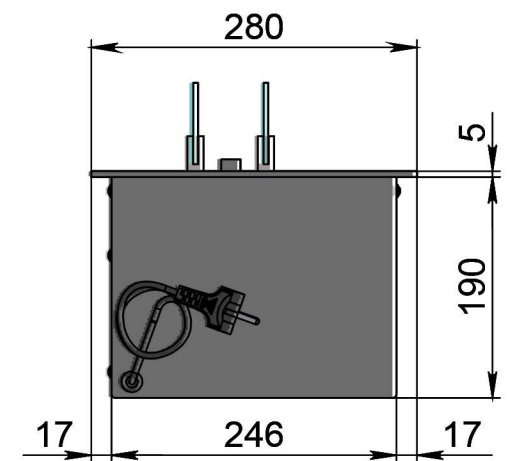

Размеры	Модель автоматического биокамина Dalex	
	D300	D400
L1, мм	300	400
L2, мм	265	365
L3, мм	200	300
L4, мм	260	360

Вид спереди

Вид сбоку

Вид сверху

- 1. Лицевая панель.
- 2. Панель управления.
- 3. Люк заправки топливного бака.
- 4. Поджигатель.
- 5. Сопло (линия огня).
- 6. Защитный металлический корпус.
- 7. Защитное жаростойкое стекло.
- 8. Держатель стекла.
- 9. Кабель/разъем подключения к электросети.

Размеры	Модель автоматического биокамина Dalex	
	D500	D600
L1, мм	500	600
L2, мм	465	565
L3, мм	400	500
L4, мм	460	560

Вид спереди

Вид сбоку

Вид сверху

- 1. Лицевая панель.
- 2. Люк панели управления.
- 3. Люк заправки топливного бака.
- 4. Поджигатель.
- 5. Сопло (линия огня).
- 6. Защитный металлический корпус.
- 7. Защитное жаростойкое стекло.
- 8. Держатель стекла.
- 9. Кабель/разъем подключения к электросети.

Модель автоматического биокамина Dalex

Размеры	Модель автоматического биокамина Dalex								
	D700	D800	D900	D1000	D1100	D1200	D1300	D1400	D1500
L1, мм	700	800	900	1000	1100	1200	1300	1400	1500
L2, мм	665	765	865	965	1065	1165	1265	1365	1465
L3, мм	600	700	800	900	1000	1100	1200	1300	1400
L4, мм	660	760	860	960	1060	1160	1260	1360	1460

Вид спереди

Вид сбоку

Вид сверху

Размеры	Модель автоматического биокамина Dalex				
	D1600	D1700	D1800	D1900	D2000
L1, мм	1600	1700	1800	1900	2000
L2, мм	1565	1665	1765	1865	1965
L3, мм	1500	1600	1700	1800	1900
L4, мм	1560	1660	1760	1860	1960