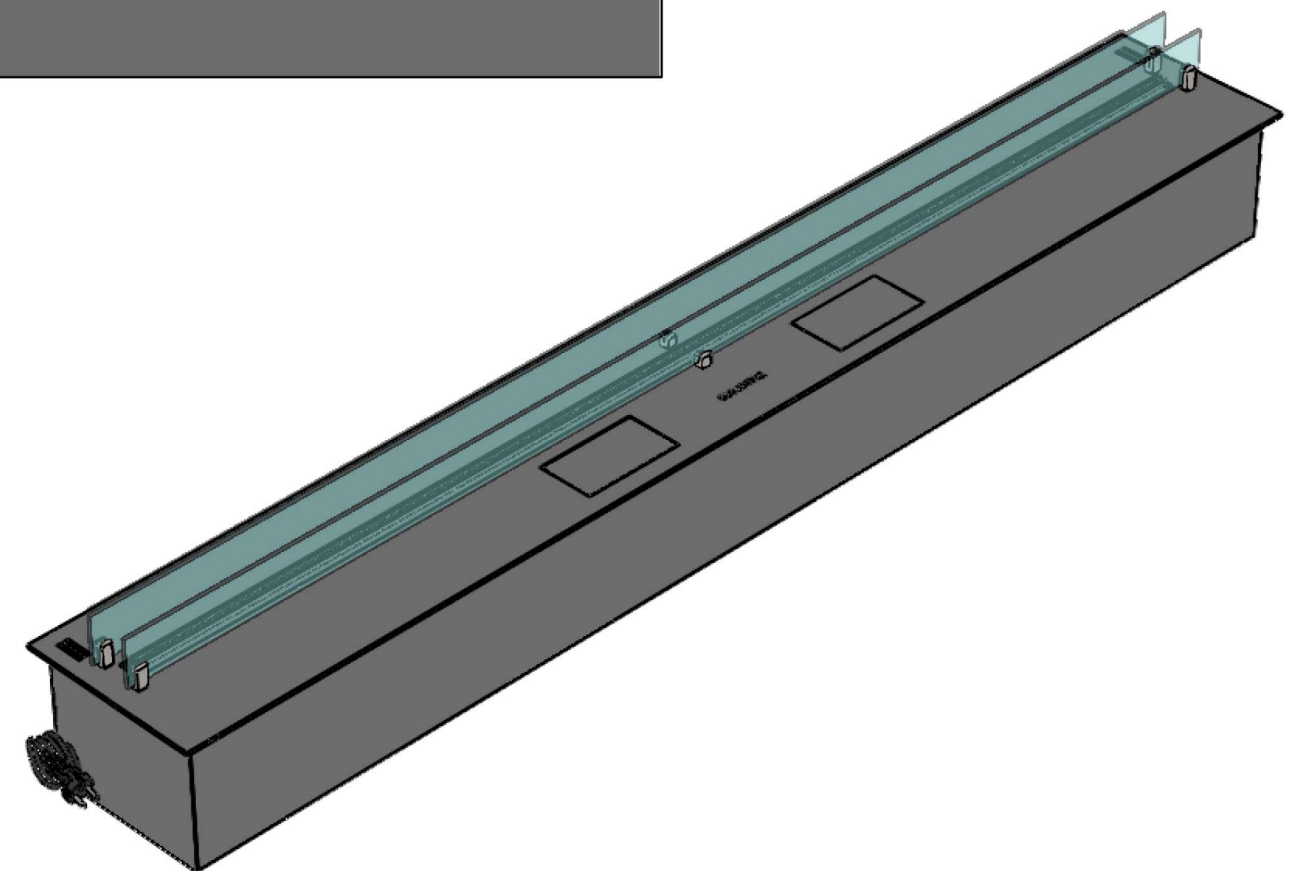

Размеры	Модель автоматического биокамина Dalex	
	D300	D400
L1, мм	300	400
L2, мм	265	365
L3, мм	200	300
L4, мм	260	360

Вид спереди

Вид сбоку

Вид сверху

- 1. Лицевая панель.
- 2. Панель управления.
- 3. Люк заправки топливного бака.
- 4. Поджигатель.
- 5. Сопло (линия огня).
- 6. Защитный металлический корпус.
- 7. Защитное жаростойкое стекло.
- 8. Держатель стекла.
- 9. Кабель/разъем подключения к электросети.

Размеры	Модель автоматического биокамина Dalex	
	D500	D600
L1, мм	500	600
L2, мм	465	565
L3, мм	400	500
L4, мм	460	560

Вид спереди

Вид сбоку

Вид сверху

- 1. Лицевая панель.
- 2. Люк панели управления.
- 3. Люк заправки топливного бака.
- 4. Поджигатель.
- 5. Сопло (линия огня).
- 6. Защитный металлический корпус.
- 7. Защитное жаростойкое стекло.
- 8. Держатель стекла.
- 9. Кабель/разъем подключения к электросети.

Модель автоматического биокамина Dalex

Размеры	Модель автоматического биокамина Dalex								
	D700	D800	D900	D1000	D1100	D1200	D1300	D1400	D1500
L1, мм	700	800	900	1000	1100	1200	1300	1400	1500
L2, мм	665	765	865	965	1065	1165	1265	1365	1465
L3, мм	600	700	800	900	1000	1100	1200	1300	1400
L4, мм	660	760	860	960	1060	1160	1260	1360	1460

Вид спереди

Вид сбоку

Вид сверху

Размеры	Модель автоматического биокамина Dalex				
	D1600	D1700	D1800	D1900	D2000
L1, мм	1600	1700	1800	1900	2000
L2, мм	1565	1665	1765	1865	1965
L3, мм	1500	1600	1700	1800	1900
L4, мм	1560	1660	1760	1860	1960