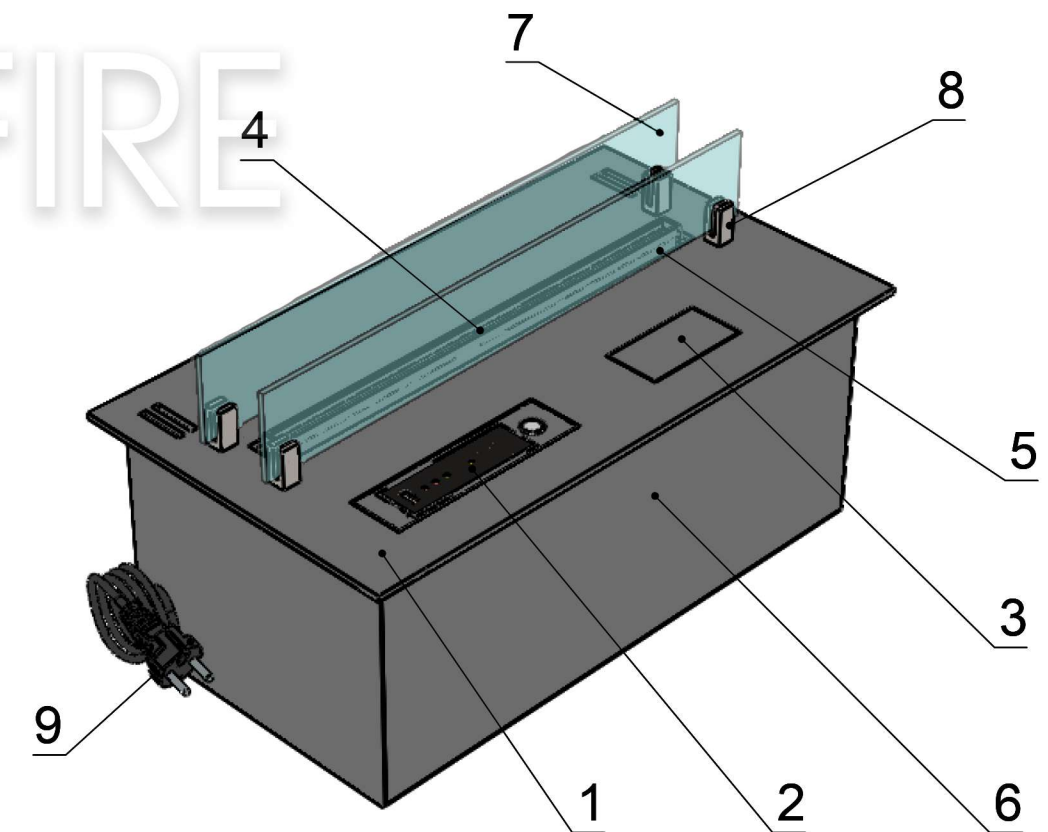

Размеры	Модель автоматического биокамина Dalex	
	D300	D400
L1, мм	300	400
L2, мм	265	365
L3, мм	200	300
L4, мм	260	360

Вид спереди

Вид сбоку

Вид сверху

- 1. Лицевая панель.
- 2. Панель управления.
- 3. Люк заправки топливного бака.
- 4. Поджигатель.
- 5. Сопло (линия огня).
- 6. Защитный металлический корпус.
- 7. Защитное жаростойкое стекло.
- 8. Держатель стекла.
- 9. Кабель/разъем подключения к электросети.

Размеры	Модель автоматического биокамина Dalex	
	D500	D600
L1, мм	500	600
L2, мм	465	565
L3, мм	400	500
L4, мм	460	560

Вид спереди

Вид сбоку

Вид сверху

- 1. Лицевая панель.
- 2. Люк панели управления.
- 3. Люк заправки топливного бака.
- 4. Поджигатель.
- 5. Сопло (линия огня).
- 6. Защитный металлический корпус.
- 7. Защитное жаростойкое стекло.
- 8. Держатель стекла.
- 9. Кабель/разъем подключения к электросети.

Вид спереди

Вид сбоку

Вид сверху

Размеры	Модель автоматического биокамина Dalex				
	D1600	D1700	D1800	D1900	D2000
L1, мм	1600	1700	1800	1900	2000
L2, мм	1565	1665	1765	1865	1965
L3, мм	1500	1600	1700	1800	1900
L4, мм	1560	1660	1760	1860	1960