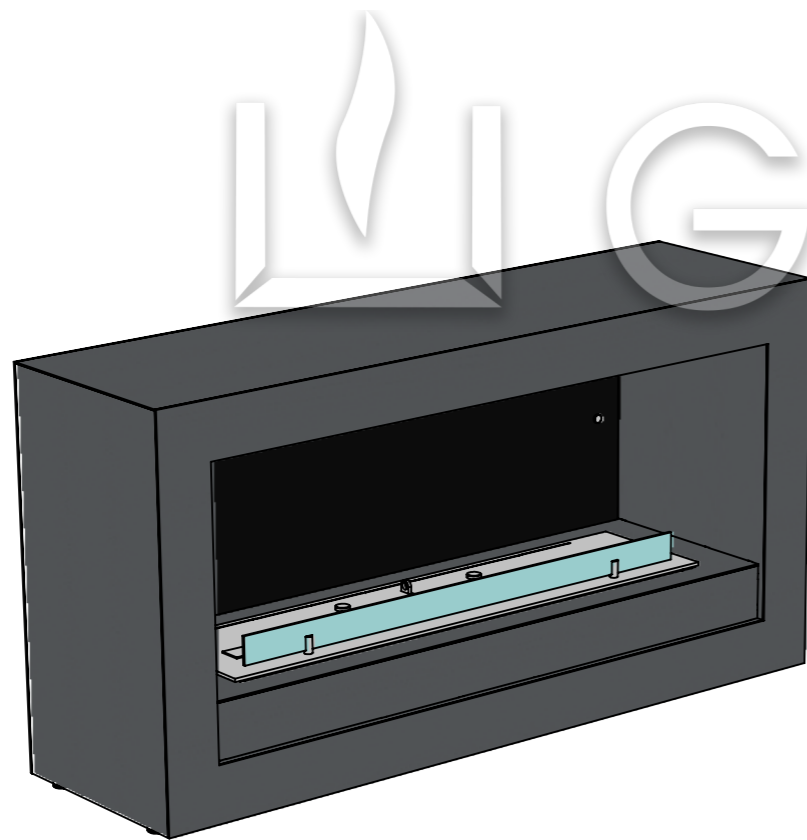

Расположение
стекла на ТБ Алайд
и черного стекла на задней стенке очага

GLOSS FIRE

Инв. № подл.	Подп. и дата	Взам. инв. №	Инв. № дубл.	Подп. и дата

					Арт.020	Лист
Изм.	Лист	№ докум.	Подп.	Дата		3