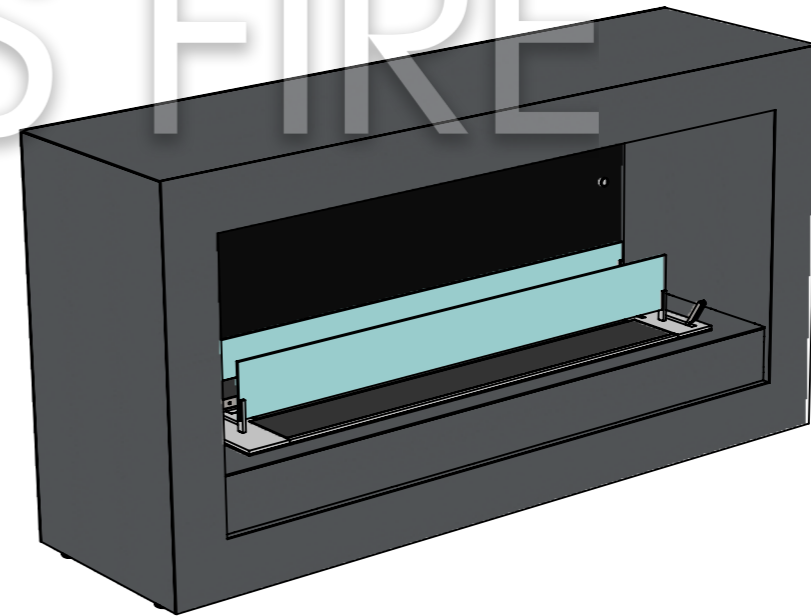

# Габаритные размеры напольного биокамина Арт.020

A-A (1 : 10)

- Варианты топливных блоков:
- Алайд;
  - Марапи;
  - Катмай;
  - Васат;
  - Слайдер;
  - Далекс.

Инв. № подл.	Подп. и дата	Взам. инв. №	Инв. № дубл.	Подп. и дата

# Варианты установки стекла - Арт.020

Расположение  
стекла на ТБ Далекс  
и черного стекла на задней стенке очага

Расположение  
стекла на ТБ Слайдер  
и черного стекла на задней стенке очага

GLOSS FIRE