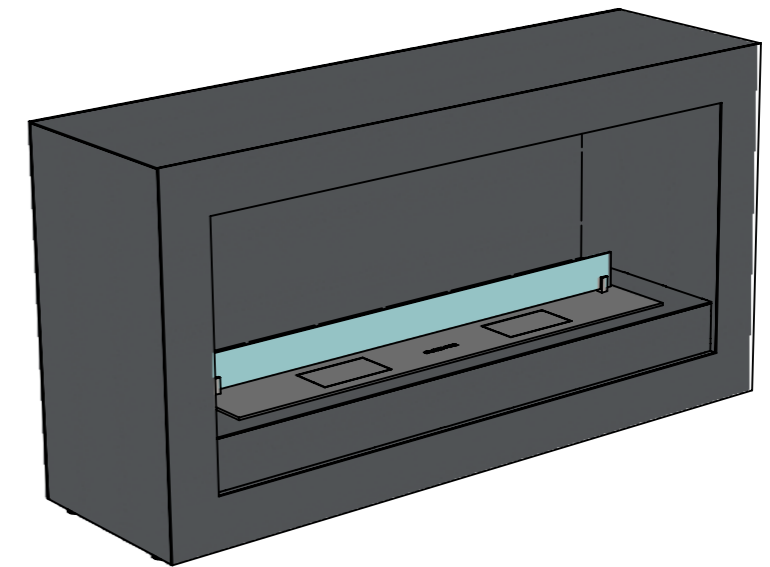

# Габаритные размеры напольного биокамина Арт.020

A-A (1 : 10)

- Варианты топливных блоков:
- Алайд;
  - Марапи;
  - Катмай;
  - Васат;
  - Слайдер;
  - Далекс.

Инв. № подл.	Подп. и дата	Взам. инв. №	Инв. № дубл.	Подп. и дата

# Варианты установки стекла - Арт.020

Расположение  
стекла на ТБ Далекс  
и черного стекла на задней стенке очага

Расположение  
стекла на ТБ Слайдер  
и черного стекла на задней стенке очага

GLOSS FIRE