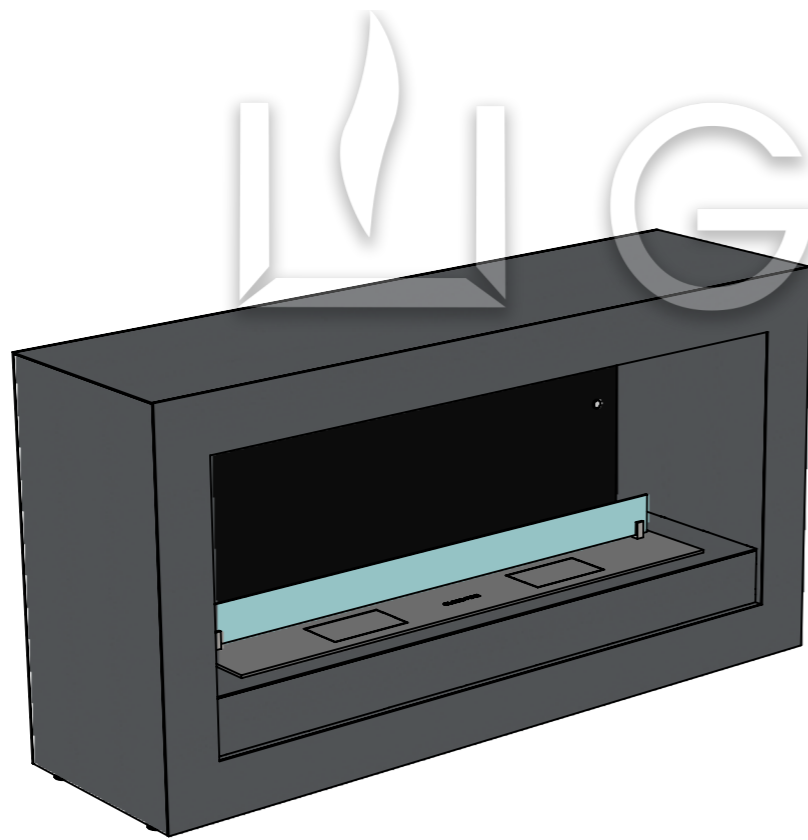

# Габаритные размеры напольного биокамина Арт.020

A-A (1 : 10)

- Варианты топливных блоков:
- Алайд;
  - Марапи;
  - Катмай;
  - Васат;
  - Слайдер;
  - Далекс.

Инв. № подл.	Подп. и дата	Взам. инв. №	Инв. № дубл.	Подп. и дата

# Варианты установки стекла - Арт.020

Расположение  
стекла на ТБ Далекс  
и черного стекла на задней стенке очага

Расположение  
стекла на ТБ Слайдер  
и черного стекла на задней стенке очага

GLOSS FIRE