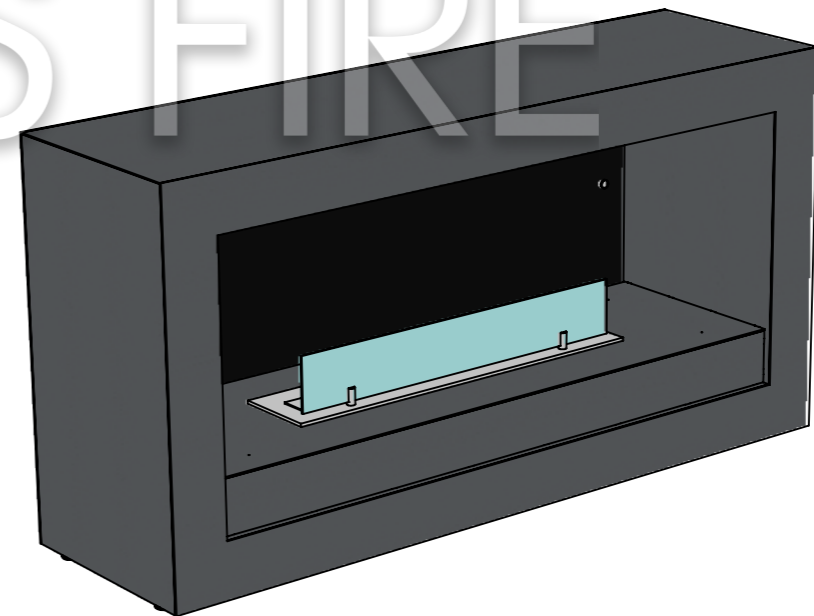

Расположение
стекла на ТБ Алайд
и черного стекла на задней стенке очага

GLOSS FIRE

Инв. № подл.	Подп. и дата	Взам. инв. №	Инв. № дубл.	Подп. и дата

					Арт.020	Лист
Изм.	Лист	№ докум.	Подп.	Дата		3