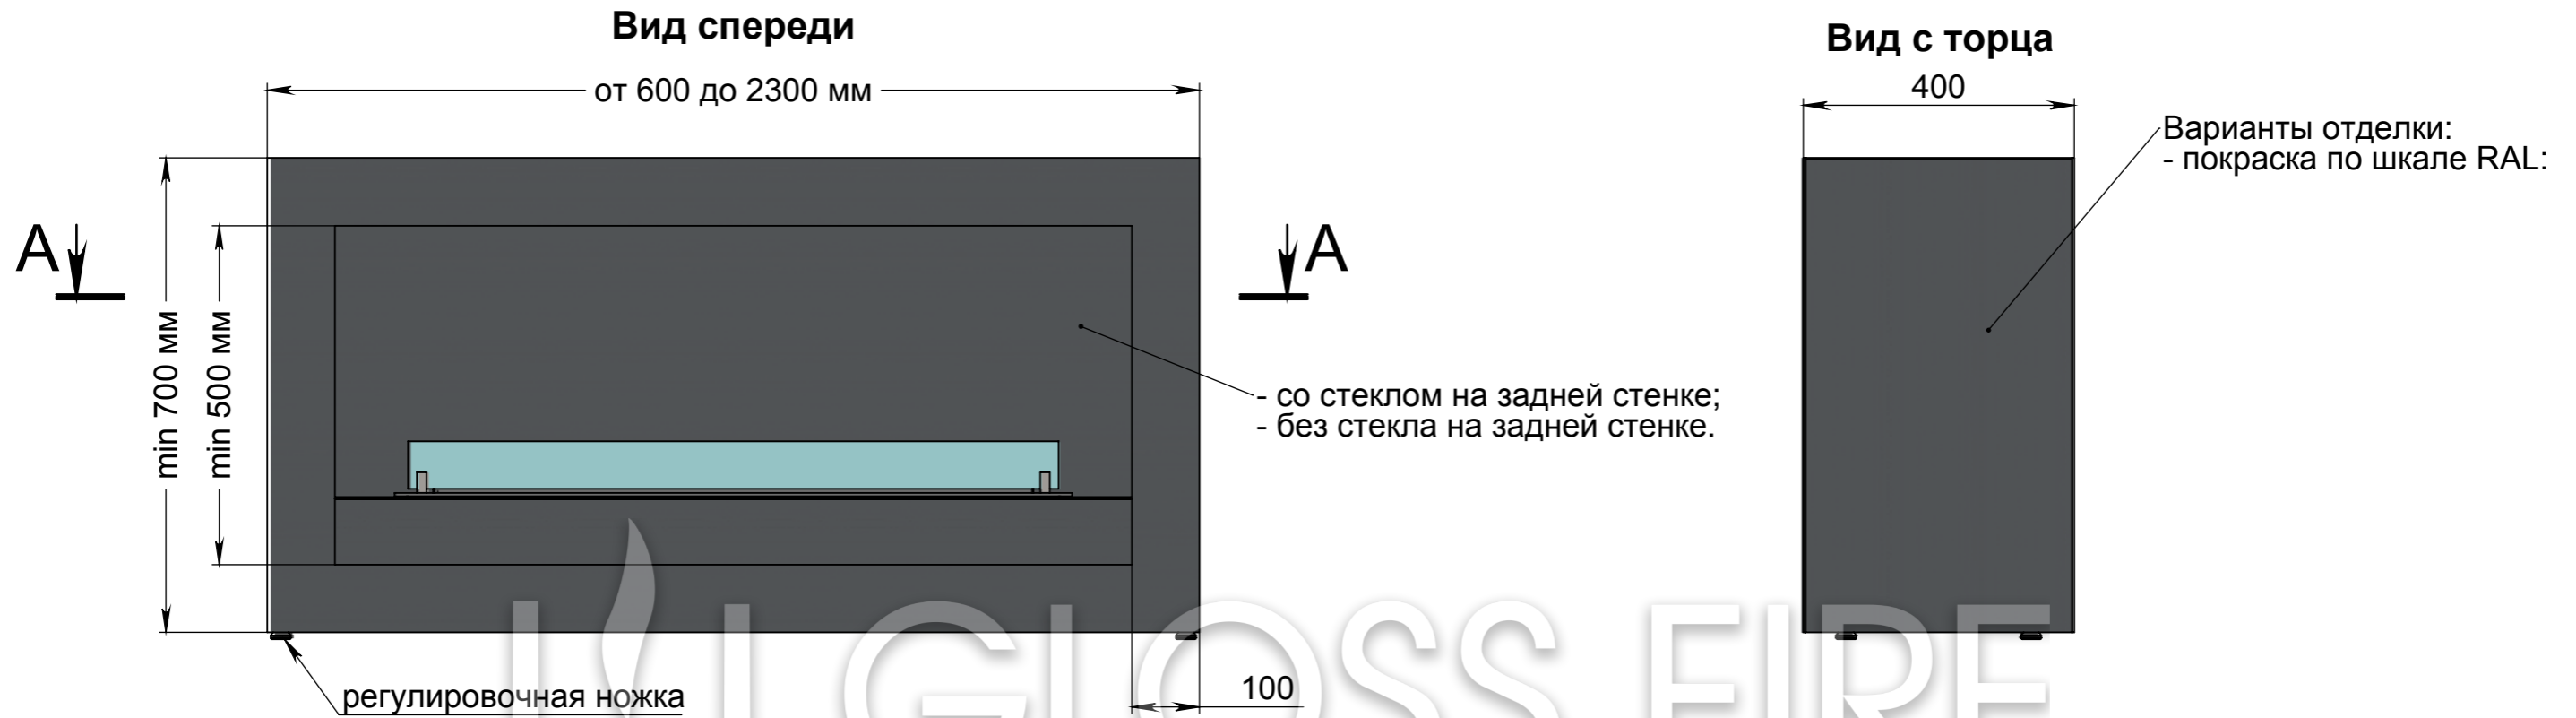

# Габаритные размеры напольного биокамина Арт.020

A-A (1 : 10)

- Варианты топливных блоков:
- Алайд;
  - Марапи;
  - Катмай;
  - Васат;
  - Слайдер;
  - Далекс.

Инв. № подл.	Подп. и дата	Взам. инв. №	Инв. № дубл.	Подп. и дата