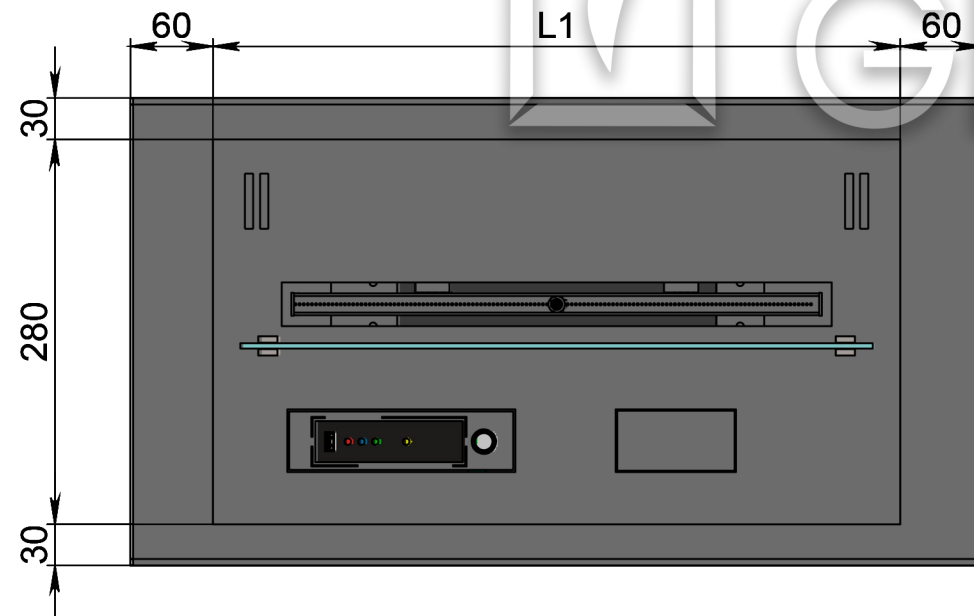

Вид спереди

Вид сбоку

Вид сверху

GLOSS FIRE

- 1. Топливный блок Dalex.
- 2. Подставка под топливный блок Dalex.

Размеры	Модель автоматического биокамина Dalex в подставке	
	D300	D400
L1, мм	300	400
L2, мм	420	520

Вид спереди

Вид сбоку

Вид сверху

GLOSS FIRE

- 1. Топливный блок Dalex.
- 2. Подставка под топливный блок Dalex.

Размеры	Модель автоматического биокамина Dalex в подставке	
	D500	D600
L1, мм	500	600
L2, мм	620	720

Вид спереди

Вид сбоку

Вид сверху

Размеры	Модель автоматического биокамина Dalex в подставке				
	D1600	D1700	D1800	D1900	D2000
L1, мм	1600	1700	1800	1900	2000
L2, мм	1720	1820	1920	2020	2120

Вид спереди

Вид сбоку

Вид сверху

Размеры	Модель автоматического биокамина Dalex в подставке		
	D2100	D2200	D2300
L1, мм	2100	2200	2300
L2, мм	2220	2320	2420