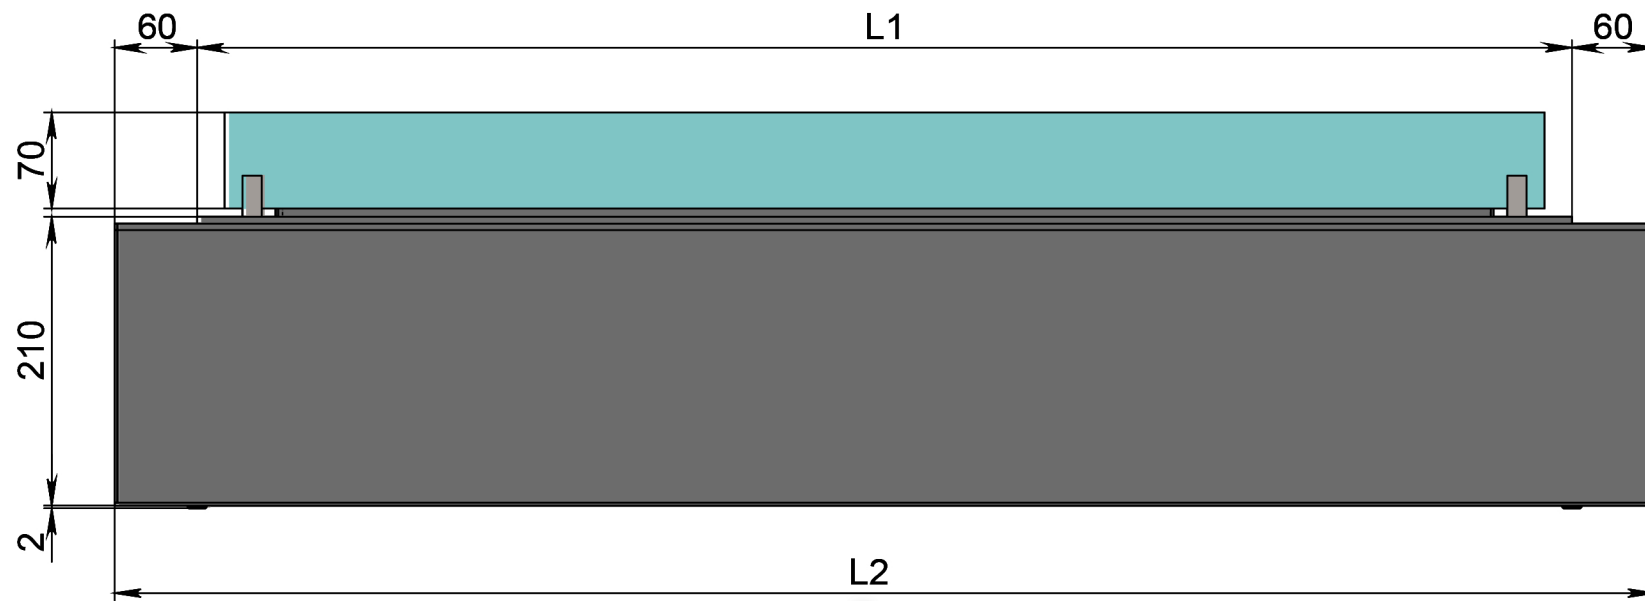

Вид спереди

Вид сбоку

Вид сверху

GLOSS FIRE

- 1. Топливный блок Dalex.
- 2. Подставка под топливный блок Dalex.

Размеры	Модель автоматического биокамина Dalex в подставке	
	D500	D600
L1, мм	500	600
L2, мм	620	720

Вид спереди

Вид сбоку

Вид сверху

GLOSS FIRE

- 1. Топливный блок Dalex.
- 2. Подставка под топливный блок Dalex.

Размеры	Модель автоматического биокамина Dalex в подставке								
	D700	D800	D900	D1000	D1100	D1200	D1300	D1400	D1500
L1, мм	700	800	900	1000	1100	1200	1300	1400	1500
L2, мм	820	920	1020	1120	1220	1320	1420	1520	1620

Вид спереди

Вид сбоку

Вид сверху

Размеры	Модель автоматического биокамина Dalex в подставке				
	D1600	D1700	D1800	D1900	D2000
L1, мм	1600	1700	1800	1900	2000
L2, мм	1720	1820	1920	2020	2120

Вид спереди

Вид сбоку

Вид сверху

Размеры	Модель автоматического биокамина Dalex в подставке		
	D2100	D2200	D2300
L1, мм	2100	2200	2300
L2, мм	2220	2320	2420