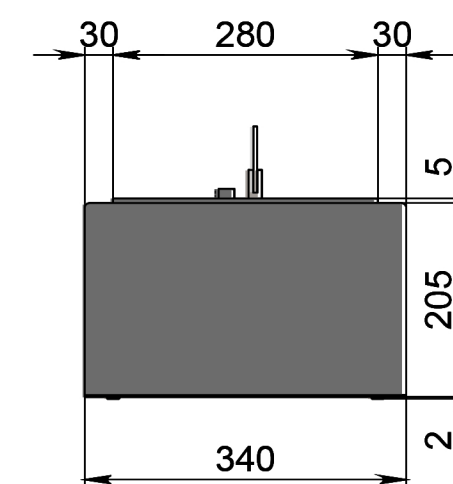

Вид спереди

Вид сбоку

Вид сверху

GLOSS FIRE

- 1. Топливный блок Dalex.
- 2. Подставка под топливный блок Dalex.

Размеры	Модель автоматического биокамина Dalex в подставке								
	D700	D800	D900	D1000	D1100	D1200	D1300	D1400	D1500
L1, мм	700	800	900	1000	1100	1200	1300	1400	1500
L2, мм	820	920	1020	1120	1220	1320	1420	1520	1620

Вид спереди

Вид сбоку

Вид сверху

Размеры	Модель автоматического биокамина Dalex в подставке				
	D1600	D1700	D1800	D1900	D2000
L1, мм	1600	1700	1800	1900	2000
L2, мм	1720	1820	1920	2020	2120

Вид спереди

Вид сбоку

Вид сверху

Размеры	Модель автоматического биокамина Dalex в подставке		
	D2100	D2200	D2300
L1, мм	2100	2200	2300
L2, мм	2220	2320	2420