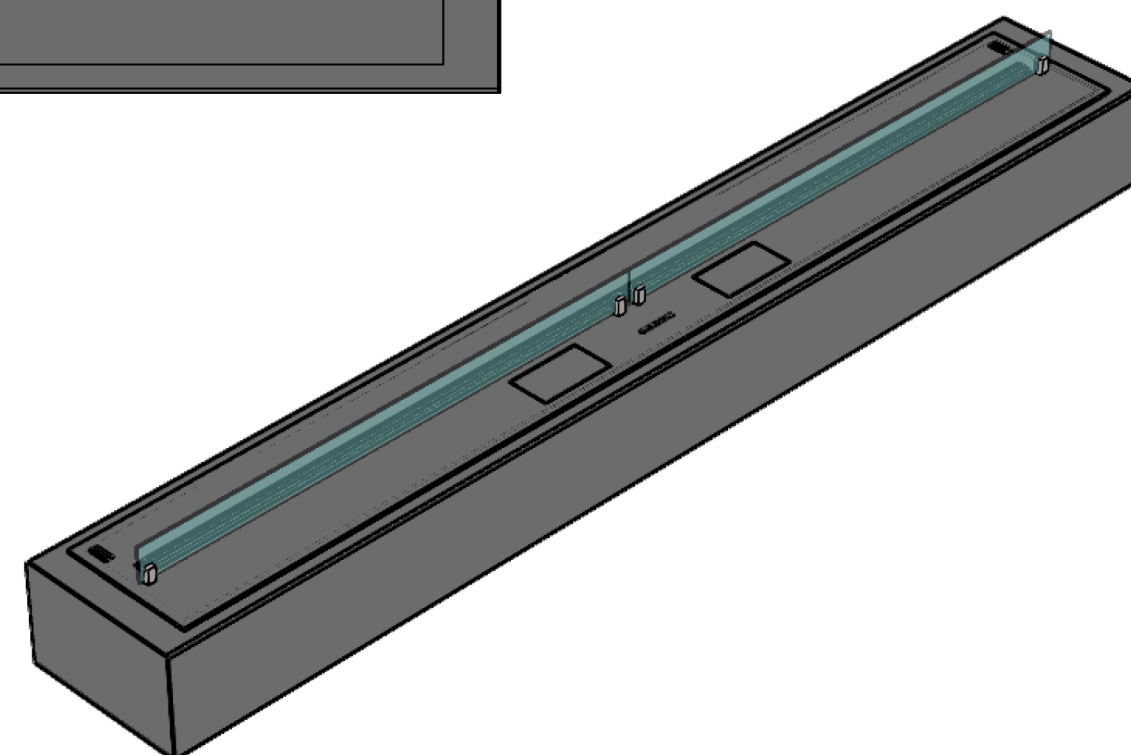

Вид спереди

Вид сбоку

Вид сверху

GLOSS FIRE

- 1. Топливный блок Dalex.
- 2. Подставка под топливный блок Dalex.

Размеры	Модель автоматического биокамина Dalex в подставке	
	D300	D400
L1, мм	300	400
L2, мм	420	520

Вид спереди

Вид сбоку

Вид сверху

GLOSS FIRE

- 1. Топливный блок Dalex.
- 2. Подставка под топливный блок Dalex.

Размеры	Модель автоматического биокамина Dalex в подставке								
	D700	D800	D900	D1000	D1100	D1200	D1300	D1400	D1500
L1, мм	700	800	900	1000	1100	1200	1300	1400	1500
L2, мм	820	920	1020	1120	1220	1320	1420	1520	1620

Вид спереди

Вид сбоку

Вид сверху

Размеры	Модель автоматического биокамина Dalex в подставке				
	D1600	D1700	D1800	D1900	D2000
L1, мм	1600	1700	1800	1900	2000
L2, мм	1720	1820	1920	2020	2120

Вид спереди

Вид сбоку

Вид сверху

Размеры	Модель автоматического биокамина Dalex в подставке		
	D2100	D2200	D2300
L1, мм	2100	2200	2300
L2, мм	2220	2320	2420