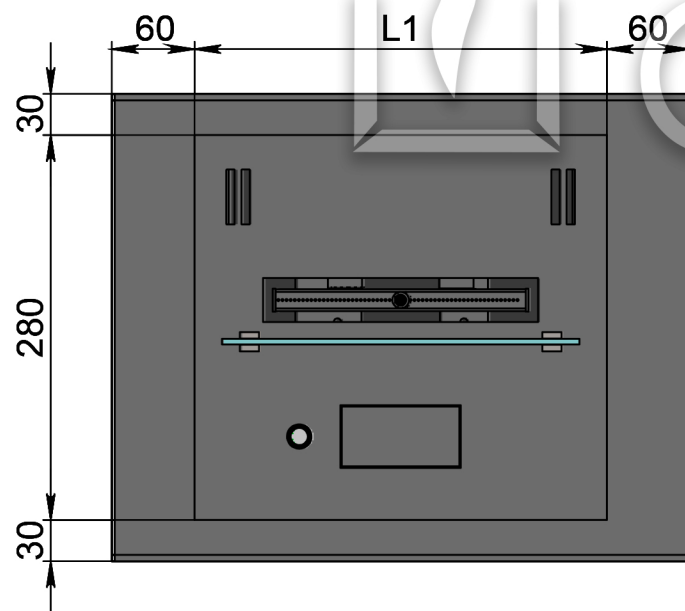

Вид спереди

Вид сбоку

Вид сверху

GLOSS FIRE

- 1. Топливный блок Dalex.
- 2. Подставка под топливный блок Dalex.

Размеры	Модель автоматического биокамина Dalex в подставке	
	D300	D400
L1, мм	300	400
L2, мм	420	520

Вид спереди

Вид сбоку

Вид сверху

GLOSS FIRE

- 1. Топливный блок Dalex.
- 2. Подставка под топливный блок Dalex.

Размеры	Модель автоматического биокамина Dalex в подставке	
	D500	D600
L1, мм	500	600
L2, мм	620	720

Вид спереди

Вид сбоку

Вид сверху

Размеры	Модель автоматического биокамина Dalex в подставке				
	D1600	D1700	D1800	D1900	D2000
L1, мм	1600	1700	1800	1900	2000
L2, мм	1720	1820	1920	2020	2120

Вид спереди

Вид сбоку

Вид сверху

Размеры	Модель автоматического биокамина Dalex в подставке		
	D2100	D2200	D2300
L1, мм	2100	2200	2300
L2, мм	2220	2320	2420