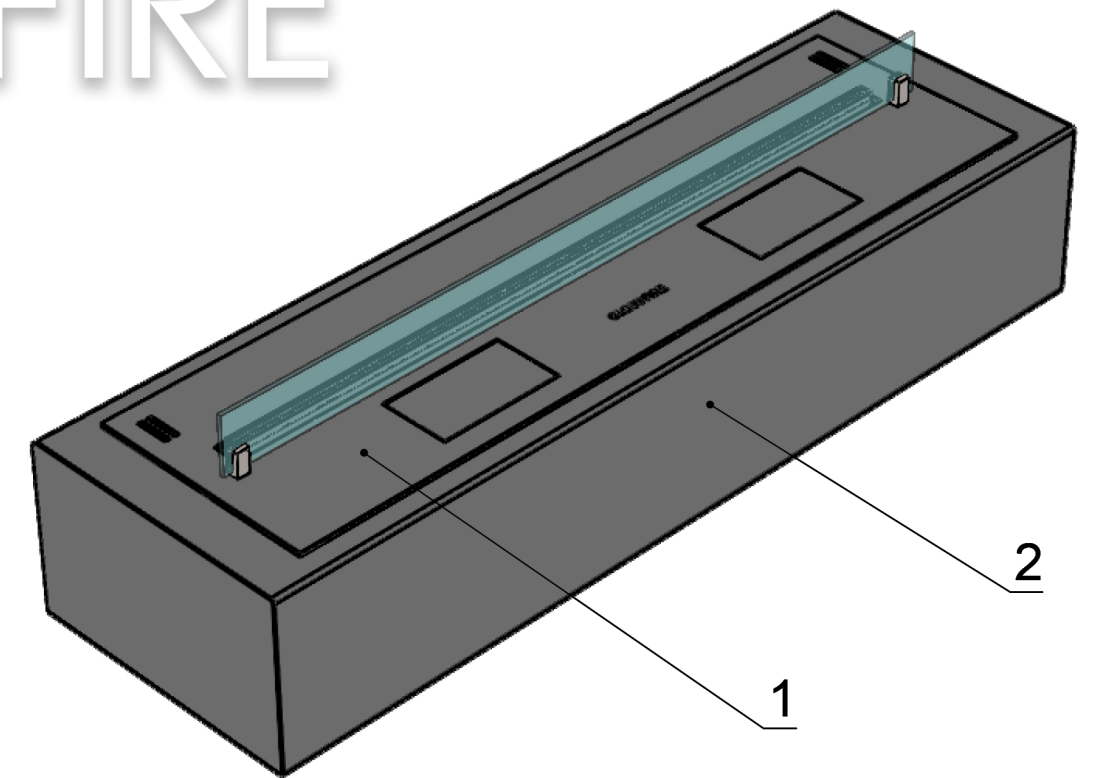

Вид спереди

Вид сбоку

Вид сверху

GLOSS FIRE

- 1. Топливный блок Dalex.
- 2. Подставка под топливный блок Dalex.

Размеры	Модель автоматического биокамина Dalex в подставке	
	D500	D600
L1, мм	500	600
L2, мм	620	720

Вид спереди

Вид сбоку

Вид сверху

GLOSS FIRE

- 1. Топливный блок Dalex.
- 2. Подставка под топливный блок Dalex.

Размеры	Модель автоматического биокамина Dalex в подставке								
	D700	D800	D900	D1000	D1100	D1200	D1300	D1400	D1500
L1, мм	700	800	900	1000	1100	1200	1300	1400	1500
L2, мм	820	920	1020	1120	1220	1320	1420	1520	1620

Вид спереди

Вид сбоку

Вид сверху

Размеры	Модель автоматического биокамина Dalex в подставке				
	D1600	D1700	D1800	D1900	D2000
L1, мм	1600	1700	1800	1900	2000
L2, мм	1720	1820	1920	2020	2120

Вид спереди

Вид сбоку

Вид сверху

Размеры	Модель автоматического биокамина Dalex в подставке		
	D2100	D2200	D2300
L1, мм	2100	2200	2300
L2, мм	2220	2320	2420