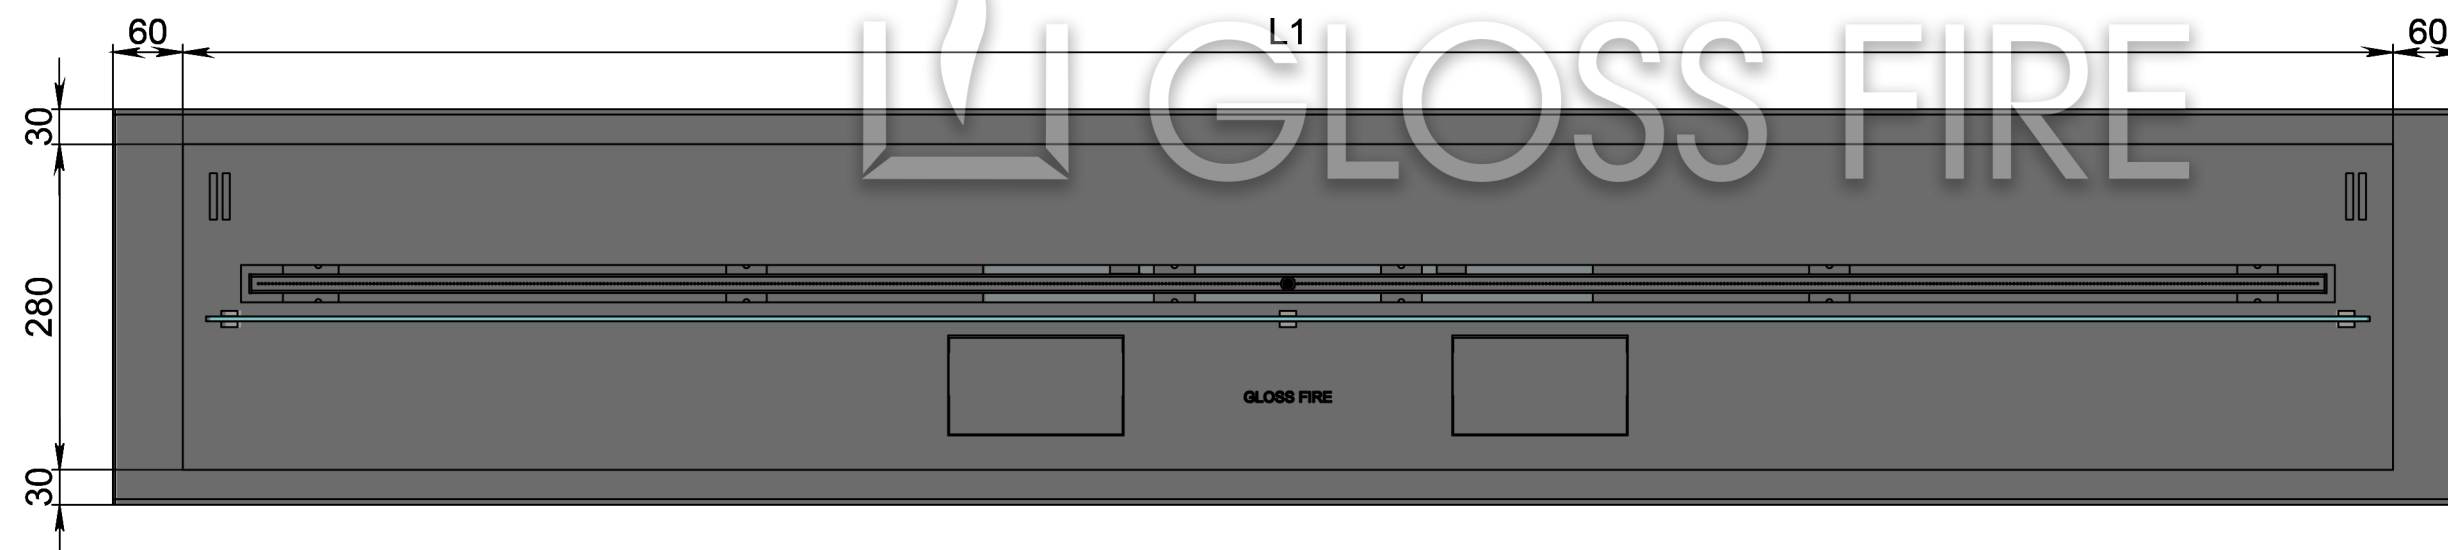

Вид спереди

Вид сбоку

Вид сверху

GLOSS FIRE

- 1. Топливный блок Dalex.
- 2. Подставка под топливный блок Dalex.

Размеры	Модель автоматического биокамина Dalex в подставке	
	D500	D600
L1, мм	500	600
L2, мм	620	720

Вид спереди

Вид сбоку

Вид сверху

GLOSS FIRE

- 1. Топливный блок Dalex.
- 2. Подставка под топливный блок Dalex.

Размеры	Модель автоматического биокамина Dalex в подставке								
	D700	D800	D900	D1000	D1100	D1200	D1300	D1400	D1500
L1, мм	700	800	900	1000	1100	1200	1300	1400	1500
L2, мм	820	920	1020	1120	1220	1320	1420	1520	1620

Вид спереди

Вид сбоку

Вид сверху

Размеры	Модель автоматического биокамина Dalex в подставке				
	D1600	D1700	D1800	D1900	D2000
L1, мм	1600	1700	1800	1900	2000
L2, мм	1720	1820	1920	2020	2120

Вид спереди

Вид сбоку

Вид сверху

Размеры	Модель автоматического биокамина Dalex в подставке		
	D2100	D2200	D2300
L1, мм	2100	2200	2300
L2, мм	2220	2320	2420