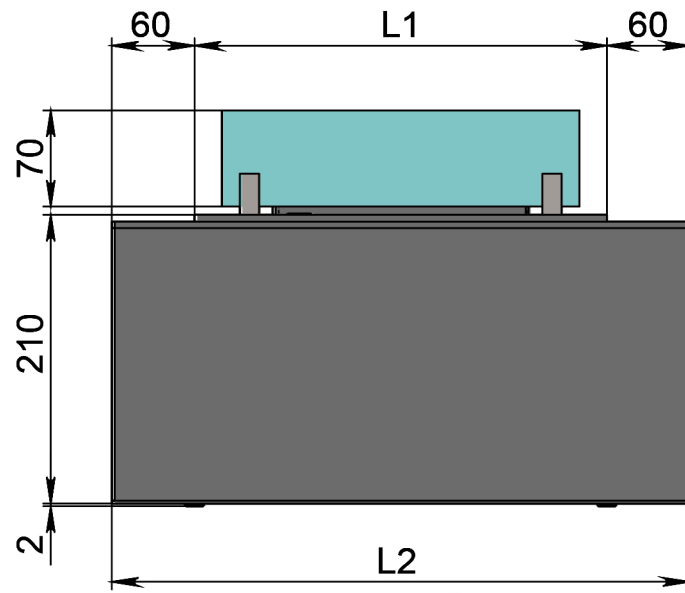

Вид спереди

Вид сбоку

Вид сверху

GLOSS FIRE

- 1. Топливный блок Dalex.
- 2. Подставка под топливный блок Dalex.

Размеры	Модель автоматического биокамина Dalex в подставке	
	D300	D400
L1, мм	300	400
L2, мм	420	520

Вид спереди

Вид сбоку

Вид сверху

GLOSS FIRE

- 1. Топливный блок Dalex.
- 2. Подставка под топливный блок Dalex.

Размеры	Модель автоматического биокамина Dalex в подставке	
	D500	D600
L1, мм	500	600
L2, мм	620	720

Вид спереди

Вид сбоку

Вид сверху

Размеры	Модель автоматического биокамина Dalex в подставке				
	D1600	D1700	D1800	D1900	D2000
L1, мм	1600	1700	1800	1900	2000
L2, мм	1720	1820	1920	2020	2120

Вид спереди

Вид сбоку

Вид сверху

Размеры	Модель автоматического биокамина Dalex в подставке		
	D2100	D2200	D2300
L1, мм	2100	2200	2300
L2, мм	2220	2320	2420