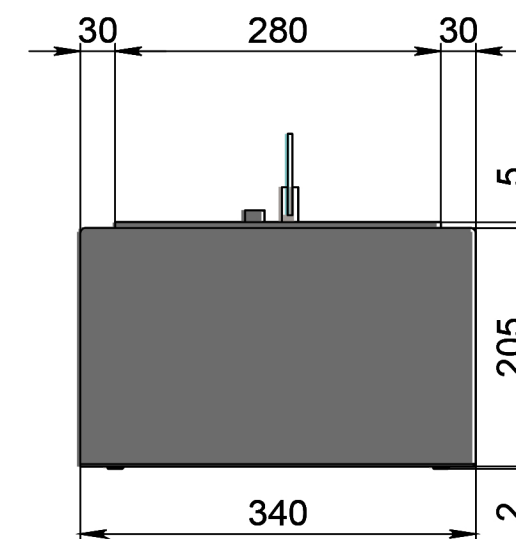

Вид спереди

Вид сбоку

Вид сверху

GLOSS FIRE

- 1. Топливный блок Dalex.
- 2. Подставка под топливный блок Dalex.

Размеры	Модель автоматического биокамина Dalex в подставке	
	D500	D600
L1, мм	500	600
L2, мм	620	720

Вид спереди

Вид сбоку

Вид сверху

GLOSS FIRE

- 1. Топливный блок Dalex.
- 2. Подставка под топливный блок Dalex.

Размеры	Модель автоматического биокамина Dalex в подставке								
	D700	D800	D900	D1000	D1100	D1200	D1300	D1400	D1500
L1, мм	700	800	900	1000	1100	1200	1300	1400	1500
L2, мм	820	920	1020	1120	1220	1320	1420	1520	1620

Вид спереди

Вид сбоку

Вид сверху

Размеры	Модель автоматического биокамина Dalex в подставке				
	D1600	D1700	D1800	D1900	D2000
L1, мм	1600	1700	1800	1900	2000
L2, мм	1720	1820	1920	2020	2120

Вид спереди

Вид сбоку

Вид сверху

Размеры	Модель автоматического биокамина Dalex в подставке		
	D2100	D2200	D2300
L1, мм	2100	2200	2300
L2, мм	2220	2320	2420