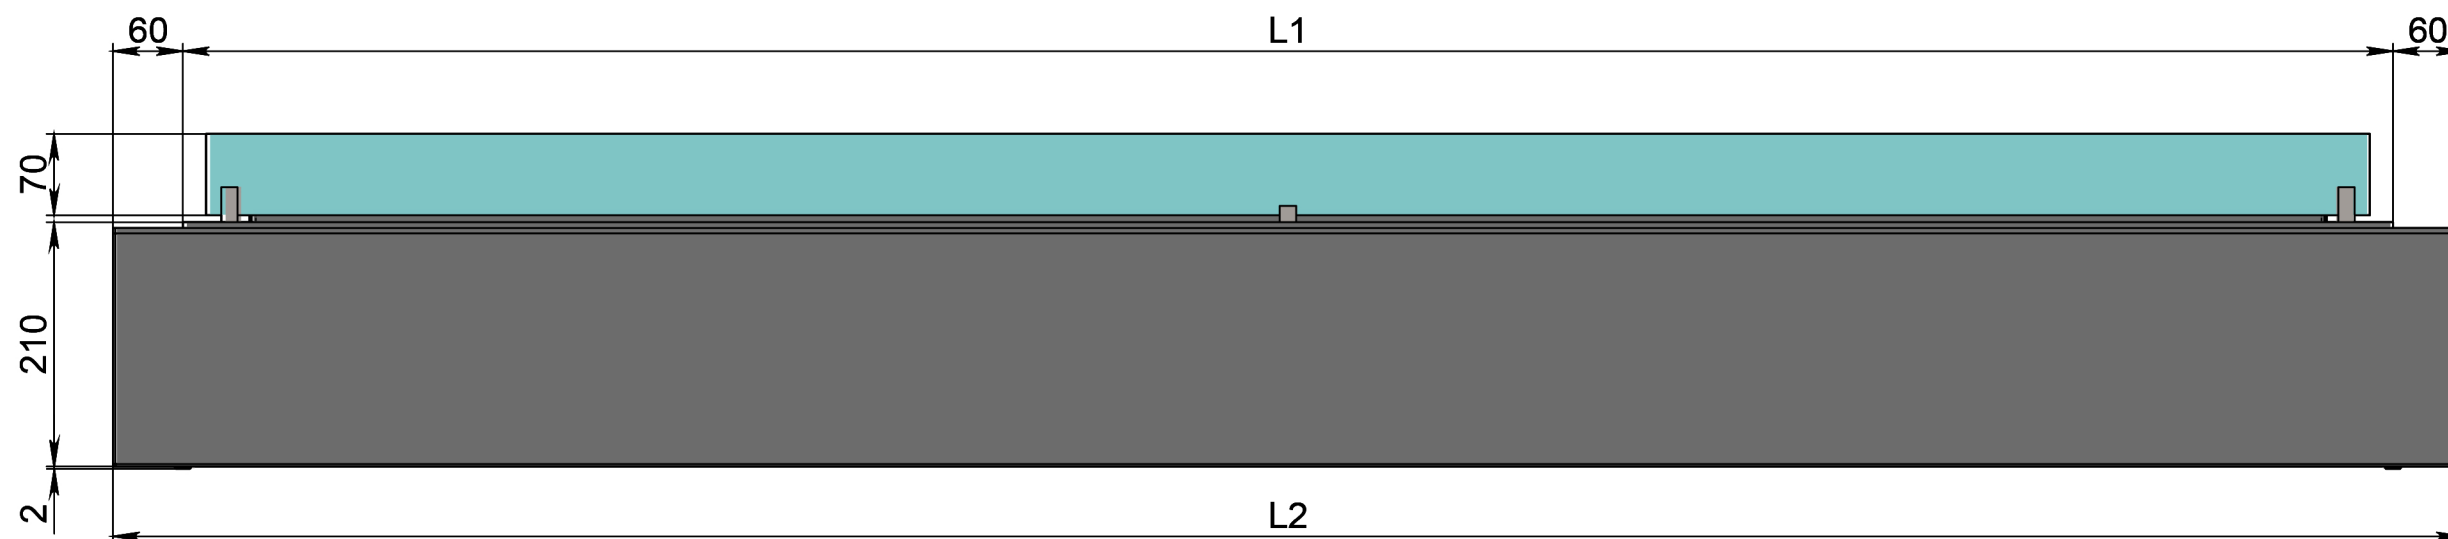

Вид спереди

Вид сбоку

Вид сверху

GLOSS FIRE

- 1. Топливный блок Dalex.
- 2. Подставка под топливный блок Dalex.

Размеры	Модель автоматического биокамина Dalex в подставке	
	D500	D600
L1, мм	500	600
L2, мм	620	720

Вид спереди

Вид сбоку

Вид сверху

GLOSS FIRE

- 1. Топливный блок Dalex.
- 2. Подставка под топливный блок Dalex.

Размеры	Модель автоматического биокамина Dalex в подставке								
	D700	D800	D900	D1000	D1100	D1200	D1300	D1400	D1500
L1, мм	700	800	900	1000	1100	1200	1300	1400	1500
L2, мм	820	920	1020	1120	1220	1320	1420	1520	1620

Вид спереди

Вид сбоку

Вид сверху

Размеры	Модель автоматического биокамина Dalex в подставке				
	D1600	D1700	D1800	D1900	D2000
L1, мм	1600	1700	1800	1900	2000
L2, мм	1720	1820	1920	2020	2120

Вид спереди

Вид сбоку

Вид сверху

Размеры	Модель автоматического биокамина Dalex в подставке		
	D2100	D2200	D2300
L1, мм	2100	2200	2300
L2, мм	2220	2320	2420