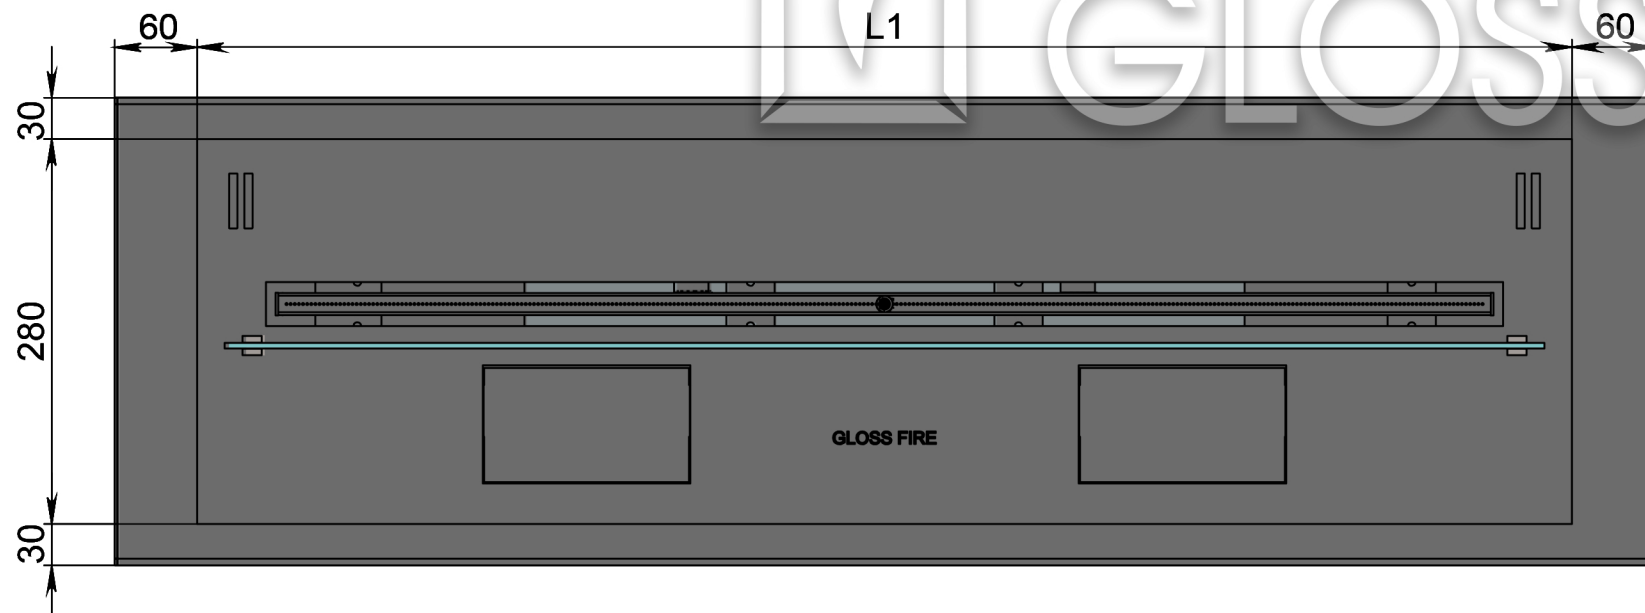

Вид спереди

Вид сбоку

Вид сверху

GLOSS FIRE

- 1. Топливный блок Dalex.
- 2. Подставка под топливный блок Dalex.

Размеры	Модель автоматического биокамина Dalex в подставке	
	D300	D400
L1, мм	300	400
L2, мм	420	520

Вид спереди

Вид сбоку

Вид сверху

GLOSS FIRE

- 1. Топливный блок Dalex.
- 2. Подставка под топливный блок Dalex.

Размеры	Модель автоматического биокамина Dalex в подставке	
	D500	D600
L1, мм	500	600
L2, мм	620	720

Вид спереди

Вид сбоку

Вид сверху

GLOSS FIRE

- 1. Топливный блок Dalex.
- 2. Подставка под топливный блок Dalex.

Размеры	Модель автоматического биокамина Dalex в подставке								
	D700	D800	D900	D1000	D1100	D1200	D1300	D1400	D1500
L1, мм	700	800	900	1000	1100	1200	1300	1400	1500
L2, мм	820	920	1020	1120	1220	1320	1420	1520	1620

Вид спереди

Вид сбоку

Вид сверху

Размеры	Модель автоматического биокамина Dalex в подставке				
	D1600	D1700	D1800	D1900	D2000
L1, мм	1600	1700	1800	1900	2000
L2, мм	1720	1820	1920	2020	2120

Вид спереди

Вид сбоку