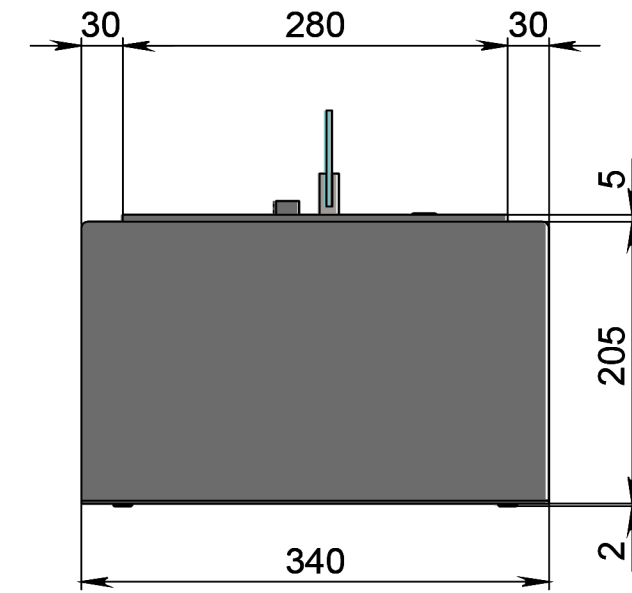

Вид спереди

Вид сбоку

Вид сверху

GLOSS FIRE

- 1. Топливный блок Dalex.
- 2. Подставка под топливный блок Dalex.

Размеры	Модель автоматического биокамина Dalex в подставке	
	D300	D400
L1, мм	300	400
L2, мм	420	520

Вид спереди

Вид сбоку

Вид сверху

GLOSS FIRE

- 1. Топливный блок Dalex.
- 2. Подставка под топливный блок Dalex.

Размеры	Модель автоматического биокамина Dalex в подставке	
	D500	D600
L1, мм	500	600
L2, мм	620	720

Вид спереди

Вид сбоку

Вид сверху

Размеры	Модель автоматического биокамина Dalex в подставке				
	D1600	D1700	D1800	D1900	D2000
L1, мм	1600	1700	1800	1900	2000
L2, мм	1720	1820	1920	2020	2120

Вид спереди

Вид сбоку

Вид сверху

Размеры	Модель автоматического биокамина Dalex в подставке		
	D2100	D2200	D2300
L1, мм	2100	2200	2300
L2, мм	2220	2320	2420