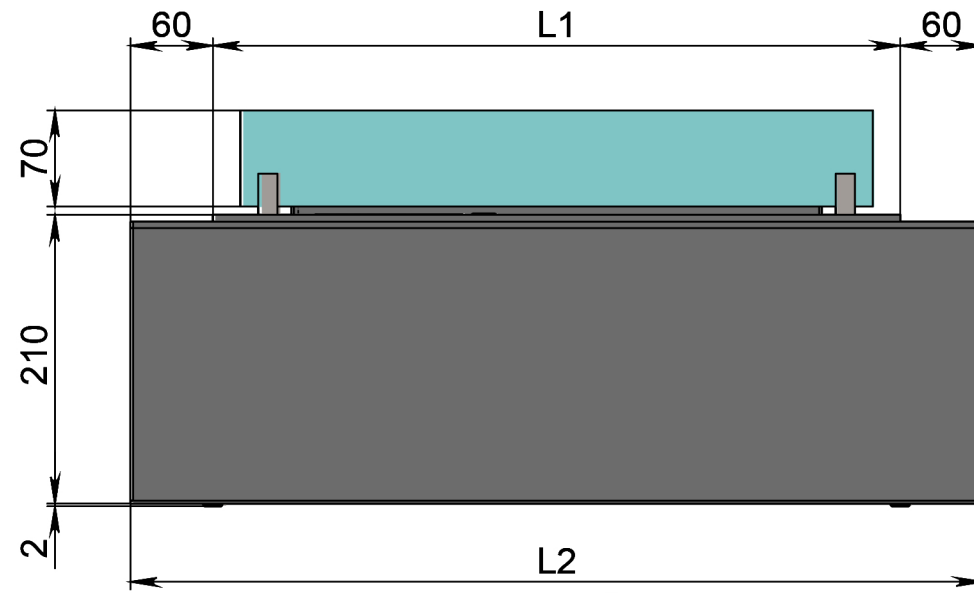

Вид спереди

Вид сбоку

Вид сверху

GLOSS FIRE

- 1. Топливный блок Dalex.
- 2. Подставка под топливный блок Dalex.

Размеры	Модель автоматического биокамина Dalex в подставке	
	D300	D400
L1, мм	300	400
L2, мм	420	520

Вид спереди

Вид сбоку

Вид сверху

GLOSS FIRE

- 1. Топливный блок Dalex.
- 2. Подставка под топливный блок Dalex.

Размеры	Модель автоматического биокамина Dalex в подставке	
	D500	D600
L1, мм	500	600
L2, мм	620	720

Вид спереди

Вид сбоку

Вид сверху

Размеры	Модель автоматического биокамина Dalex в подставке				
	D1600	D1700	D1800	D1900	D2000
L1, мм	1600	1700	1800	1900	2000
L2, мм	1720	1820	1920	2020	2120

Вид спереди

Вид сбоку

Вид сверху

Размеры	Модель автоматического биокамина Dalex в подставке		
	D2100	D2200	D2300
L1, мм	2100	2200	2300
L2, мм	2220	2320	2420