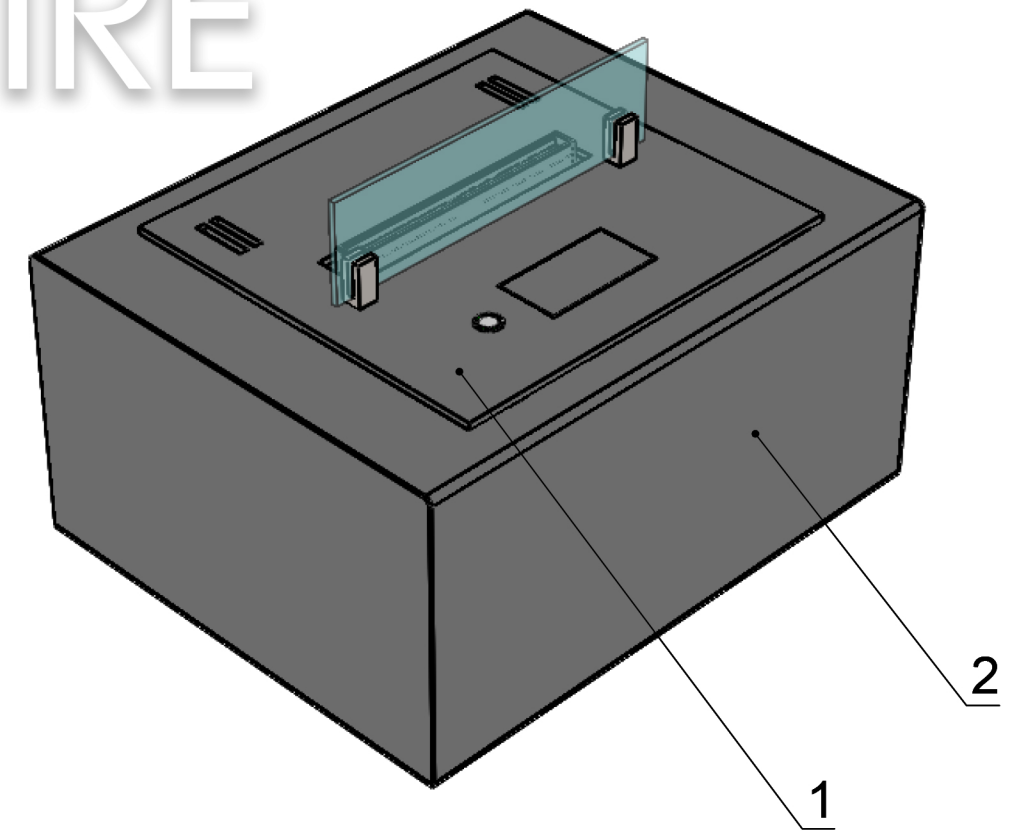

Вид спереди

Вид сбоку

Вид сверху

GLOSS FIRE

- 1. Топливный блок Dalex.
- 2. Подставка под топливный блок Dalex.

Размеры	Модель автоматического биокамина Dalex в подставке	
	D300	D400
L1, мм	300	400
L2, мм	420	520

Вид спереди

Вид сбоку

Вид сверху

GLOSS FIRE

- 1. Топливный блок Dalex.
- 2. Подставка под топливный блок Dalex.

Размеры	Модель автоматического биокамина Dalex в подставке	
	D500	D600
L1, мм	500	600
L2, мм	620	720

Вид спереди

Вид сбоку

Вид сверху

GLOSS FIRE

- 1. Топливный блок Dalex.
- 2. Подставка под топливный блок Dalex.

Размеры	Модель автоматического биокамина Dalex в подставке								
	D700	D800	D900	D1000	D1100	D1200	D1300	D1400	D1500
L1, мм	700	800	900	1000	1100	1200	1300	1400	1500
L2, мм	820	920	1020	1120	1220	1320	1420	1520	1620

Вид спереди

Вид сбоку

Вид сверху

Размеры	Модель автоматического биокамина Dalex в подставке				
	D1600	D1700	D1800	D1900	D2000
L1, мм	1600	1700	1800	1900	2000
L2, мм	1720	1820	1920	2020	2120

Вид спереди

Вид сбоку