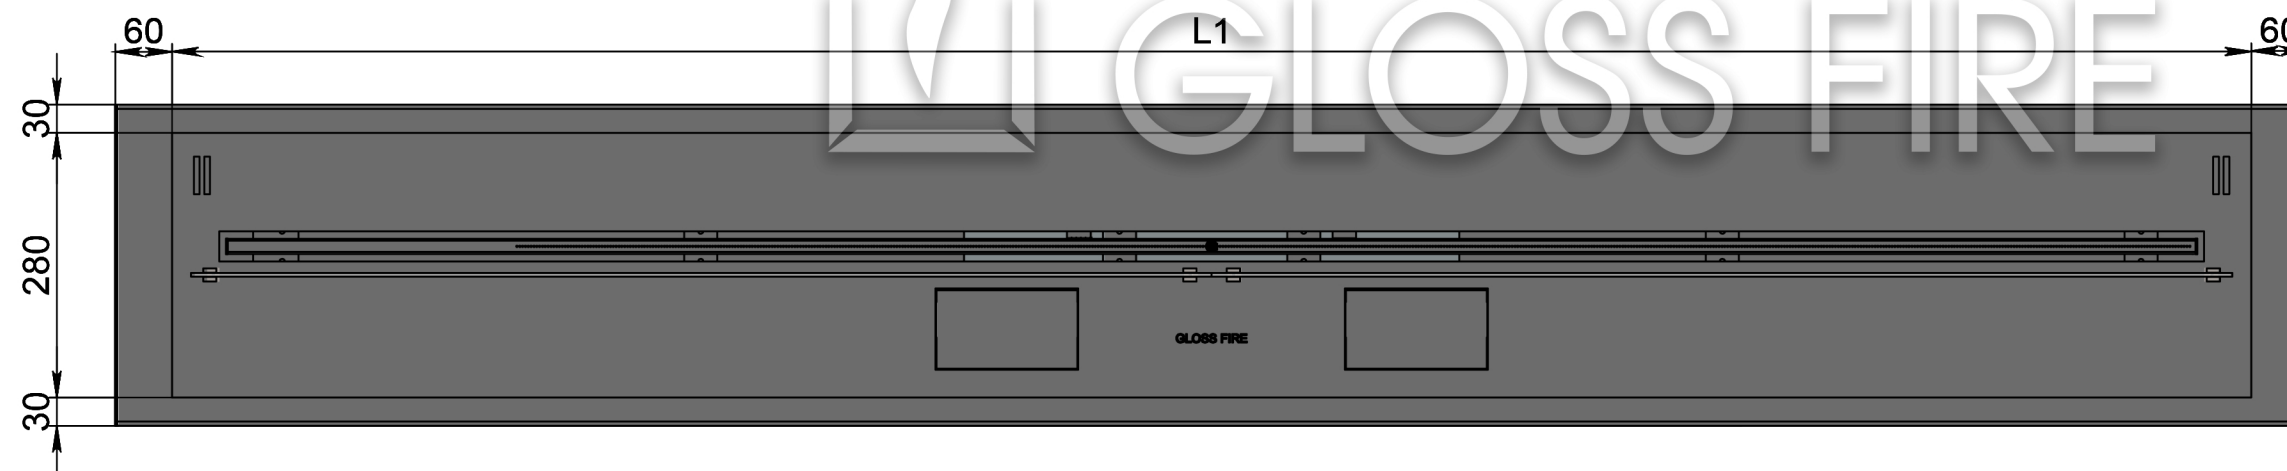

Вид спереди

Вид сбоку

Вид сверху

GLOSS FIRE

- 1. Топливный блок Dalex.
- 2. Подставка под топливный блок Dalex.

Размеры	Модель автоматического биокамина Dalex в подставке	
	D500	D600
L1, мм	500	600
L2, мм	620	720

Вид спереди

Вид сбоку

Вид сверху

GLOSS FIRE

- 1. Топливный блок Dalex.
- 2. Подставка под топливный блок Dalex.

Размеры	Модель автоматического биокамина Dalex в подставке								
	D700	D800	D900	D1000	D1100	D1200	D1300	D1400	D1500
L1, мм	700	800	900	1000	1100	1200	1300	1400	1500
L2, мм	820	920	1020	1120	1220	1320	1420	1520	1620

Вид спереди

Вид сбоку

Вид сверху

Размеры	Модель автоматического биокамина Dalex в подставке				
	D1600	D1700	D1800	D1900	D2000
L1, мм	1600	1700	1800	1900	2000
L2, мм	1720	1820	1920	2020	2120

Вид спереди

Вид сбоку

Вид сверху

Размеры	Модель автоматического биокамина Dalex в подставке		
	D2100	D2200	D2300
L1, мм	2100	2200	2300
L2, мм	2220	2320	2420