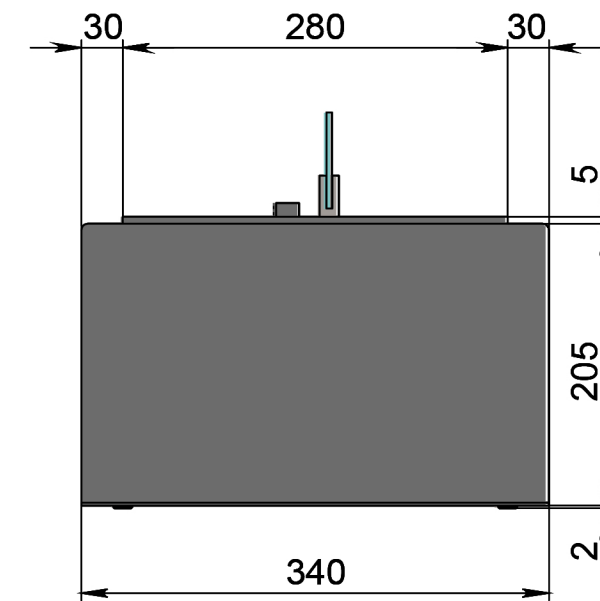

Вид спереди

Вид сбоку

Вид сверху

GLOSS FIRE

- 1. Топливный блок Dalex.
- 2. Подставка под топливный блок Dalex.

Размеры	Модель автоматического биокамина Dalex в подставке	
	D500	D600
L1, мм	500	600
L2, мм	620	720

Вид спереди

Вид сбоку

Вид сверху

GLOSS FIRE

- 1. Топливный блок Dalex.
- 2. Подставка под топливный блок Dalex.

Размеры	Модель автоматического биокамина Dalex в подставке								
	D700	D800	D900	D1000	D1100	D1200	D1300	D1400	D1500
L1, мм	700	800	900	1000	1100	1200	1300	1400	1500
L2, мм	820	920	1020	1120	1220	1320	1420	1520	1620

Вид спереди

Вид сбоку

Вид сверху

Размеры	Модель автоматического биокамина Dalex в подставке				
	D1600	D1700	D1800	D1900	D2000
L1, мм	1600	1700	1800	1900	2000
L2, мм	1720	1820	1920	2020	2120

Вид спереди

Вид сбоку

Вид сверху

Размеры	Модель автоматического биокамина Dalex в подставке		
	D2100	D2200	D2300
L1, мм	2100	2200	2300
L2, мм	2220	2320	2420