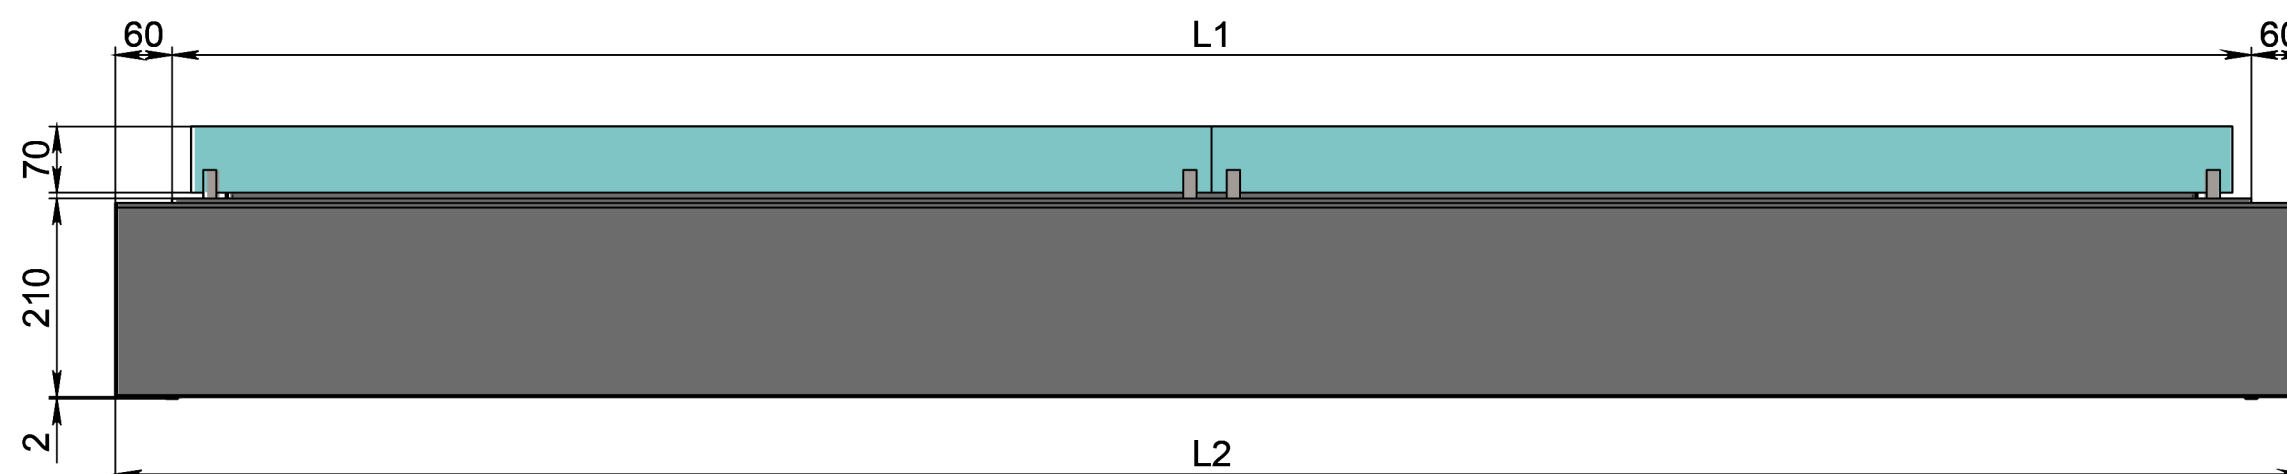

Вид спереди

Вид сбоку

Вид сверху

GLOSS FIRE

- 1. Топливный блок Dalex.
- 2. Подставка под топливный блок Dalex.

Размеры	Модель автоматического биокамина Dalex в подставке								
	D700	D800	D900	D1000	D1100	D1200	D1300	D1400	D1500
L1, мм	700	800	900	1000	1100	1200	1300	1400	1500
L2, мм	820	920	1020	1120	1220	1320	1420	1520	1620

Вид спереди

Вид сбоку

Вид сверху

Размеры	Модель автоматического биокамина Dalex в подставке				
	D1600	D1700	D1800	D1900	D2000
L1, мм	1600	1700	1800	1900	2000
L2, мм	1720	1820	1920	2020	2120

Вид спереди

Вид сбоку

Вид сверху

Размеры	Модель автоматического биокамина Dalex в подставке		
	D2100	D2200	D2300
L1, мм	2100	2200	2300
L2, мм	2220	2320	2420