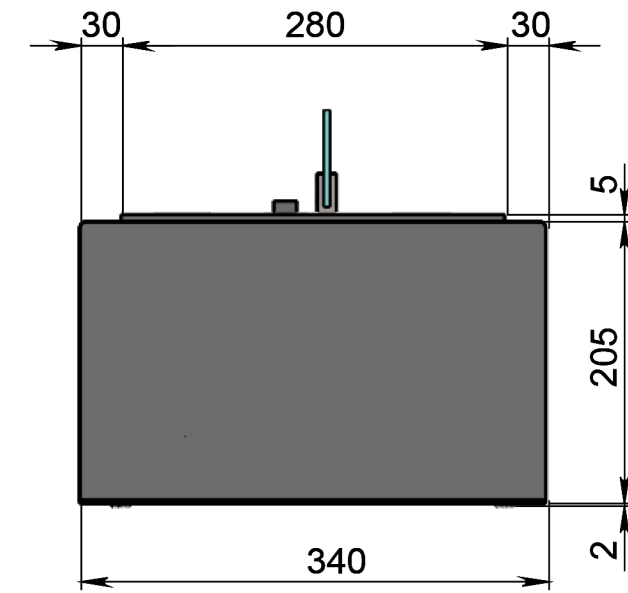

Вид спереди

Вид сбоку

Вид сверху

GLOSS FIRE

- 1. Топливный блок Dalex.
- 2. Подставка под топливный блок Dalex.

Размеры	Модель автоматического биокамина Dalex в подставке	
	D300	D400
L1, мм	300	400
L2, мм	420	520

Вид спереди

Вид сбоку

Вид сверху

GLOSS FIRE

- 1. Топливный блок Dalex.
- 2. Подставка под топливный блок Dalex.

Размеры	Модель автоматического биокамина Dalex в подставке	
	D500	D600
L1, мм	500	600
L2, мм	620	720

Вид спереди

Вид сбоку

Вид сверху

Размеры	Модель автоматического биокамина Dalex в подставке				
	D1600	D1700	D1800	D1900	D2000
L1, мм	1600	1700	1800	1900	2000
L2, мм	1720	1820	1920	2020	2120

Вид спереди

Вид сбоку

Вид сверху

Размеры	Модель автоматического биокамина Dalex в подставке		
	D2100	D2200	D2300
L1, мм	2100	2200	2300
L2, мм	2220	2320	2420