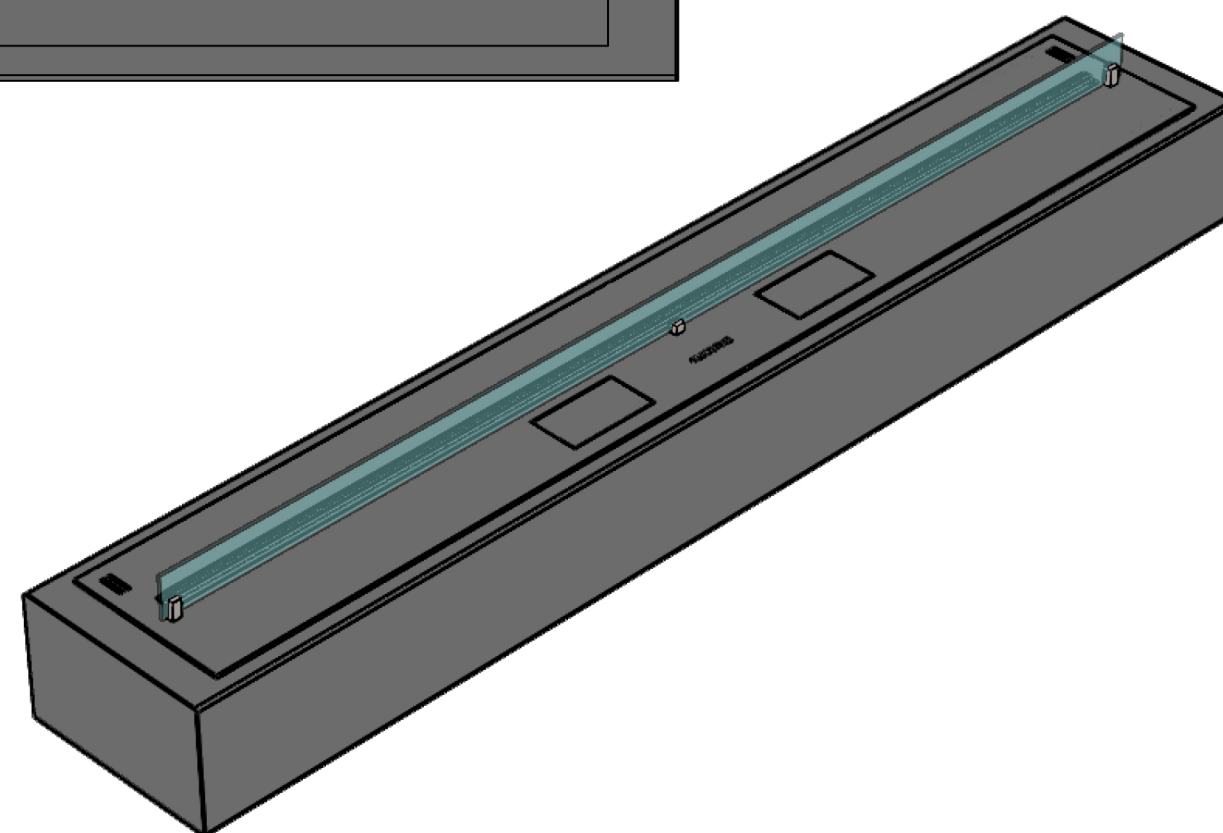

Вид спереди

Вид сбоку

Вид сверху

GLOSS FIRE

- 1. Топливный блок Dalex.
- 2. Подставка под топливный блок Dalex.

Размеры	Модель автоматического биокамина Dalex в подставке	
	D500	D600
L1, мм	500	600
L2, мм	620	720

Вид спереди

Вид сбоку

Вид сверху

GLOSS FIRE

- 1. Топливный блок Dalex.
- 2. Подставка под топливный блок Dalex.

Размеры	Модель автоматического биокамина Dalex в подставке								
	D700	D800	D900	D1000	D1100	D1200	D1300	D1400	D1500
L1, мм	700	800	900	1000	1100	1200	1300	1400	1500
L2, мм	820	920	1020	1120	1220	1320	1420	1520	1620

Вид спереди

Вид сбоку

Вид сверху

Размеры	Модель автоматического биокамина Dalex в подставке				
	D1600	D1700	D1800	D1900	D2000
L1, мм	1600	1700	1800	1900	2000
L2, мм	1720	1820	1920	2020	2120

Вид спереди

Вид сбоку

Вид сверху

Размеры	Модель автоматического биокамина Dalex в подставке		
	D2100	D2200	D2300
L1, мм	2100	2200	2300
L2, мм	2220	2320	2420