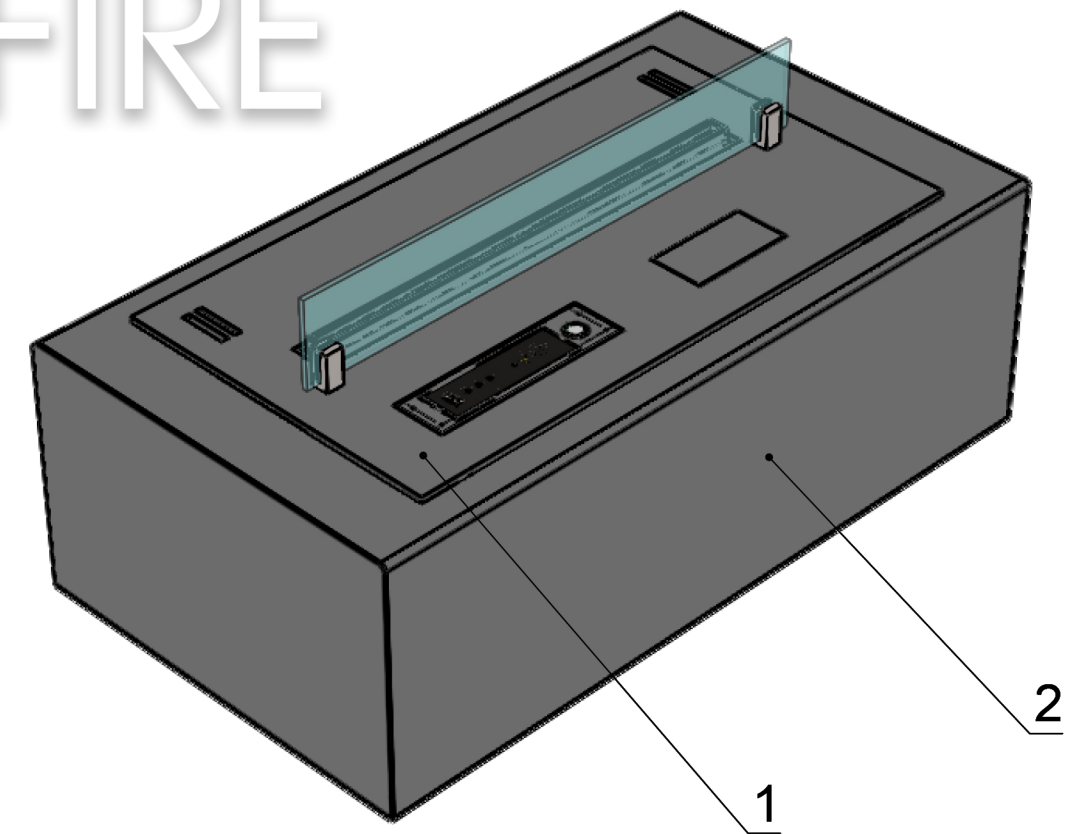

Вид спереди

Вид сбоку

Вид сверху

GLOSS FIRE

- 1. Топливный блок Dalex.
- 2. Подставка под топливный блок Dalex.

Размеры	Модель автоматического биокамина Dalex в подставке	
	D300	D400
L1, мм	300	400
L2, мм	420	520

Вид спереди

Вид сбоку

Вид сверху

GLOSS FIRE

- 1. Топливный блок Dalex.
- 2. Подставка под топливный блок Dalex.

Размеры	Модель автоматического биокамина Dalex в подставке	
	D500	D600
L1, мм	500	600
L2, мм	620	720

Вид спереди

Вид сбоку

Вид сверху

GLOSS FIRE

- 1. Топливный блок Dalex.
- 2. Подставка под топливный блок Dalex.

Размеры	Модель автоматического биокамина Dalex в подставке								
	D700	D800	D900	D1000	D1100	D1200	D1300	D1400	D1500
L1, мм	700	800	900	1000	1100	1200	1300	1400	1500
L2, мм	820	920	1020	1120	1220	1320	1420	1520	1620

Вид спереди

Вид сбоку

Вид сверху

Размеры	Модель автоматического биокамина Dalex в подставке				
	D1600	D1700	D1800	D1900	D2000
L1, мм	1600	1700	1800	1900	2000
L2, мм	1720	1820	1920	2020	2120

Вид спереди

Вид сбоку