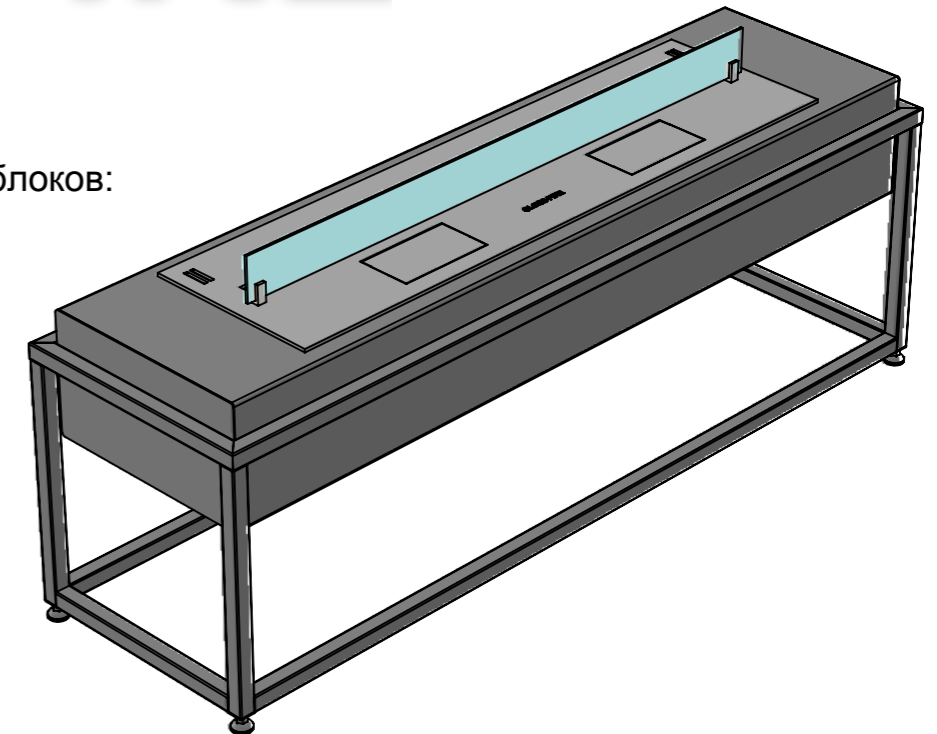

# Габаритные размеры напольного биокамина Loft

Вид спереди

- Варианты отделки:
- покраска по шкале RAL;
  - комбинированная покраска.

Вид с торца

Вид сверху

- Варианты топливных блоков:
- Алайд;
  - Марапи;
  - Катмай;
  - Васат;
  - Слайдер;
  - Далекс.