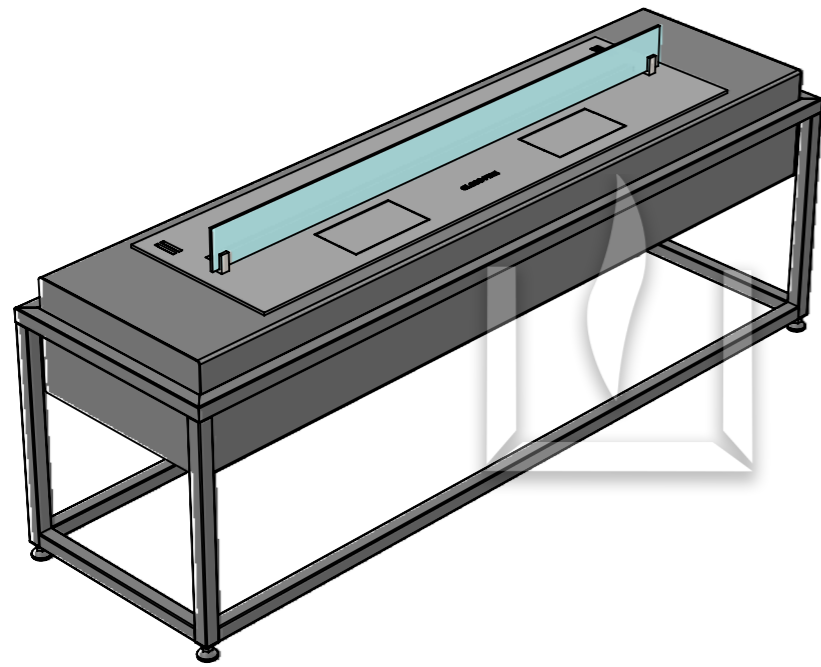

Варианты установки топливных блоков

Напольный биокамин Loft
с установленным
ТБ Далекс