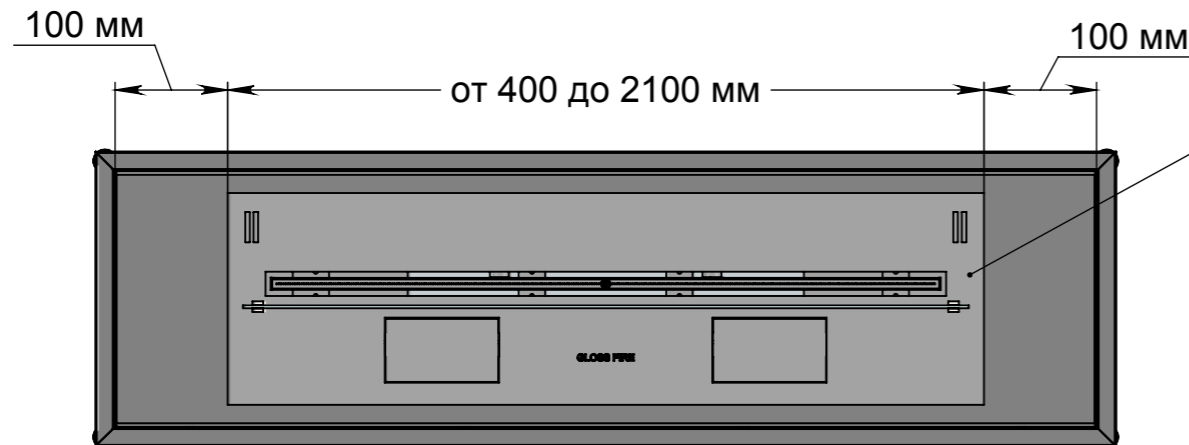

# Габаритные размеры напольного биокамина Loft

Вид спереди

- Варианты отделки:
- покраска по шкале RAL;
  - комбинированная покраска.

Вид с торца

Вид сверху

- Варианты топливных блоков:
- Алайд;
  - Марапи;
  - Катмай;
  - Васат;
  - Слайдер;
  - Далекс.