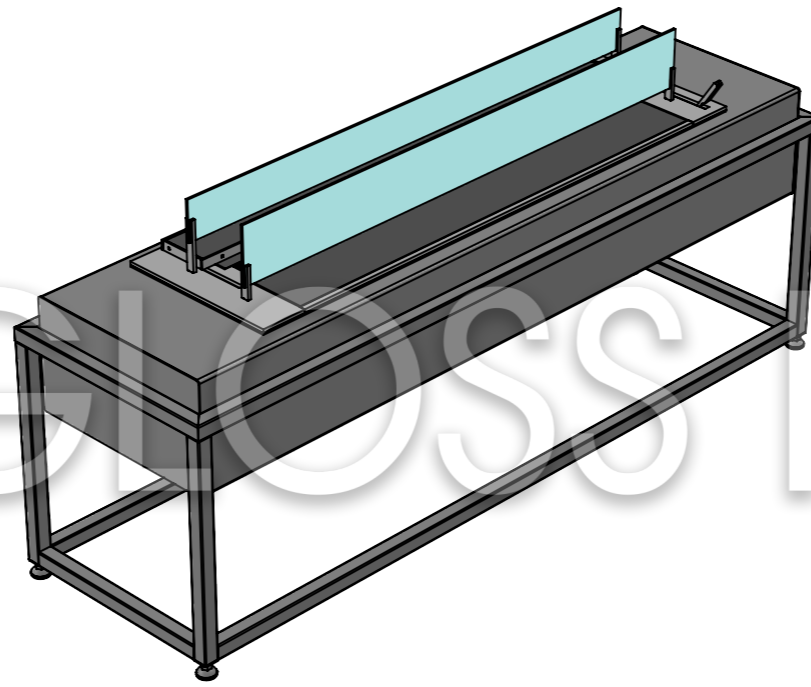

# Габаритные размеры напольного биокамина Loft

Вид спереди

- Варианты отделки:
- покраска по шкале RAL;
  - комбинированная покраска.

Вид с торца

Вид сверху

- Варианты топливных блоков:
- Алайд;
  - Марапи;
  - Катмай;
  - Васат;
  - Слайдер;
  - Далекс.

# Варианты установки топливных блоков

Напольный биокамин Loft  
с установленным  
ТБ Далекс

Напольный биокамин Loft  
с установленным  
ТБ Слайдер

Напольный биокамин Loft  
с установленным  
ТБ Алайд

Инв. № подл.	Подп. и дата	Взам. инв. №	Инв. № дубл.	Подп. и дата