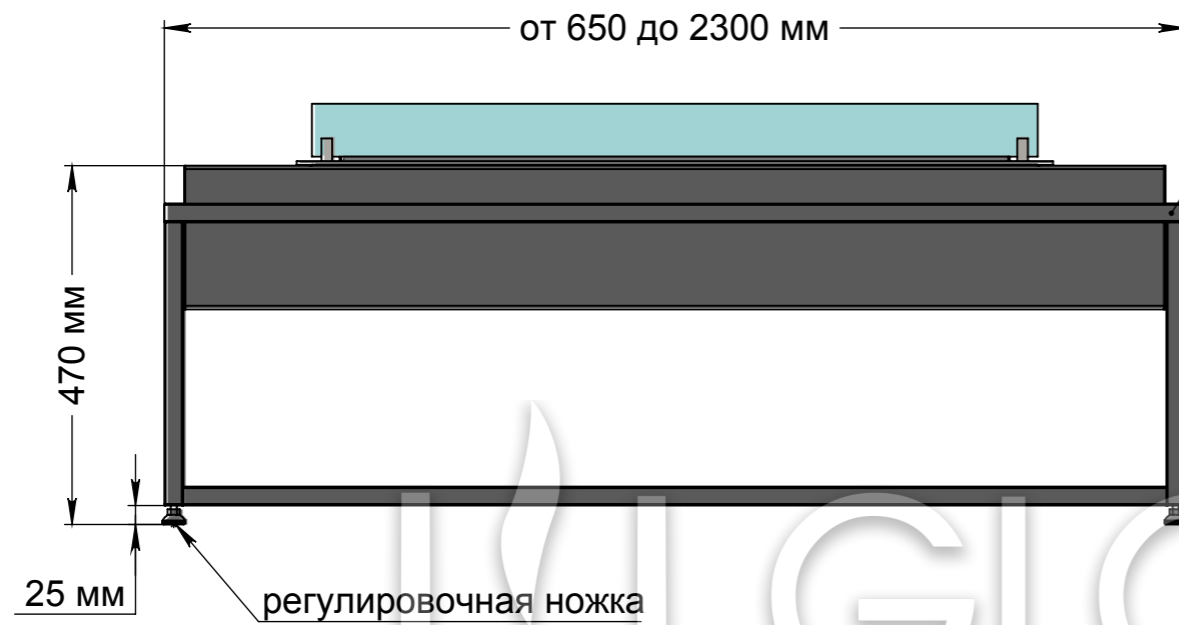

# Габаритные размеры напольного биокамина Loft

Вид спереди

- Варианты отделки:
- покраска по шкале RAL;
  - комбинированная покраска.

Вид с торца

Вид сверху

- Варианты топливных блоков:
- Алайд;
  - Марапи;
  - Катмай;
  - Васат;
  - Слайдер;
  - Далекс.