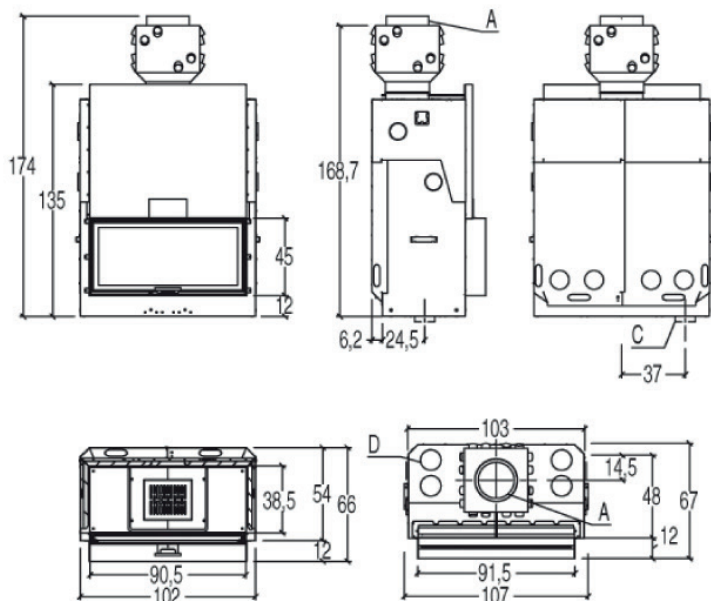

## ME 90 - Каминная топка с подъемной дверцей

### ТЕХНИЧЕСКИЕ ХАРАКТЕРИСТИКИ

### ТЕХНИЧЕСКИЕ ДАННЫЕ

|                            |                |           |
|----------------------------|----------------|-----------|
| Класс энергоэффективности  | A +            |           |
| Отапливаемая площадь       | м <sup>3</sup> | 220 - 375 |
| Мощность                   | кВ             | 12.5      |
| КПД                        | %              | 86,7      |
| Максимальный расход        | кг/ч           | 3,6       |
| Вес                        | кг             | 260       |
| Вес с аккумуляторами тепла | кг             | 295       |
| Стандартный дымоход        | Ø см           | 25        |