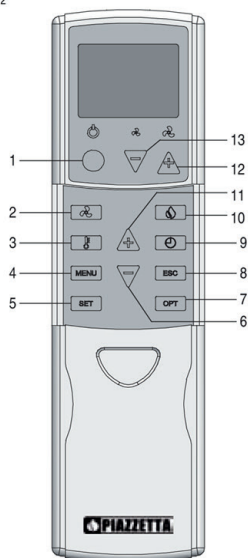

Пульт имеет встроенный температурный датчик. Который измеряет температуру в помещении, посылает сигнал на вентилятор. И в зависимости от выставленной температуры на пульте, регулирует скорость вращения вентилятора. Вся информация видна на ЖК- дисплее.

Режимы работы вентилятора:

- Автомат
- Вручную
- Комфорт

**Пульт дистанционного управления:**

- 1 - Кнопка включения / выключения устройства.
- 2 - Кнопка настройки вентиляции (значения от 1 до 4).
- 3 - Основные установка температуры (от 7 ° C до 30 ° C).
- 4 - клавиша выбора меню.
- 5 - Кнопка подтверждения SET
- 6 - Клавиша меню прокрутки (значения также снизилась вентиляция и температура).
- 7 - ключ ОПТ (установка режима ручной вентиляции / автоматический / комфорта -. До 4 сек блокирует клавиатуру, чтобы разблокировать удерживайте ее в течение 6 сек.).
- 8 - ESC (выход меню - вернуться на один уровень).
- 9 - Ключ дисплей текущее время и день.
- 10 - Не используется.
- 11 - Ключевые скользящие меню (значения также увеличивает вентиляцию и температуру).
- 12 - Кнопка увеличение вентиляции (значения от 1 до 4).
- 13 - Кнопка снижение вентиляции (значения от 1 до 4).

Fig. 2

**ЖК-дисплей:**

- 14 - Индикатор уровня батареи
- 15 - Скорость вентиляции второго вентилятора (если установлен).
- 16 - Индикатор передач радио сигнал.
- 17 - Скорость вентиляции первого вентилятора.
- 18 - Индикатор существующих проблем в работе.
- 19 - Индикатор дня недели.