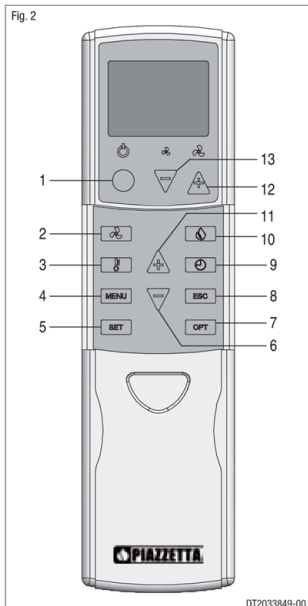

Температурный датчик расположен на корпусе топки.

multifuoco^{SYSTEM PLUS}+

Система Multifuoco system Plus имеет программируемый пульт д/у с ЖК- дисплеем.

Пульт имеет встроенный температурный датчик. Который измеряет температуру в помещении, посылает сигнал на вентилятор. И в зависимости от выставленной температуры на пульте, регулирует скорость вращения вентилятора. Вся информация видна на ЖК- дисплее.

Режимы работы вентилятора:

- Автомат
- Вручную
- Комфорт

Пульт дистанционного управления:

- 1 - Кнопка включения / выключения устройства.
- 2 - Кнопка настройки вентиляции (значения от 1 до 4).
- 3 - Основные установка температуры (от 7 ° C до 30 ° C).
- 4 - клавиша выбора меню.
- 5 - Кнопка подтверждения SET
- 6 - Клавиша меню прокрутки (значения также снизилась вентиляция и температура).
- 7 - ключ ОПТ (установка режима ручной вентиляции / автоматический / комфорта -. До 4 сек блокирует клавиатуру, чтобы разблокировать удерживайте ее в течение 6 сек.).
- 8 - ESC (выход меню - вернуться на один уровень).
- 9 - Ключ дисплей текущее время и день.
- 10 - Не используется.
- 11 - Ключевые скользящие меню (значения также увеличивает вентиляцию и температуру).
- 12 - Кнопка увеличение вентиляции (значения от 1 до 4).
- 13 - Кнопка снижение вентиляции (значения от 1 до 4).

ЖК-дисплей:

- 14 - Индикатор уровня батареи
- 15 - Скорость вентиляции второго вентилятора (если установлен).
- 16 - Индикатор передач радио сигнал.
- 17 - Скорость вентиляции первого вентилятора.
- 18 - Индикатор существующих проблем в работе.
- 19 - Индикатор дня недели.