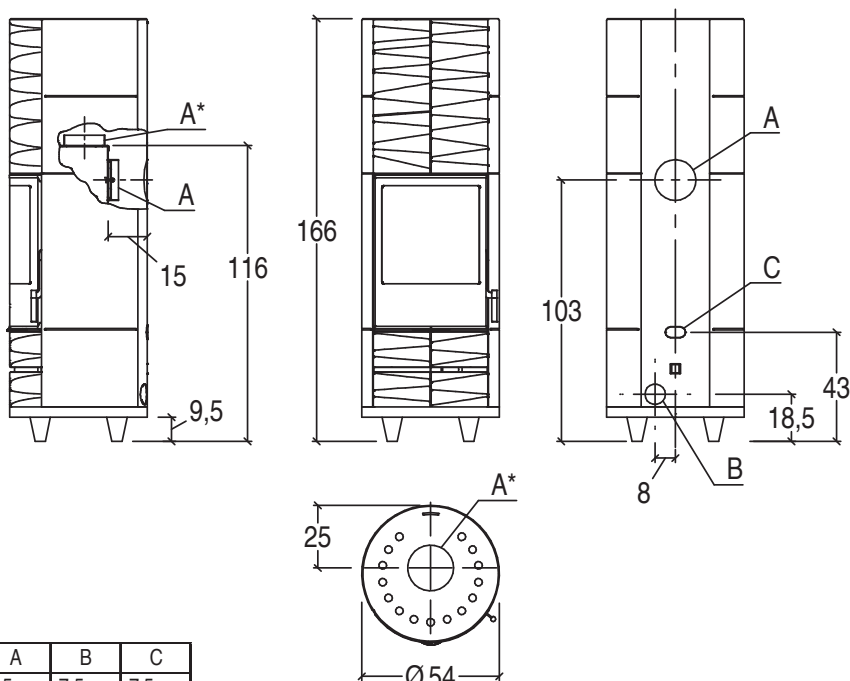

ТЕХНИЧЕСКИЕ ХАРАКТЕРИСТИКИ

Доступные цвета керамики