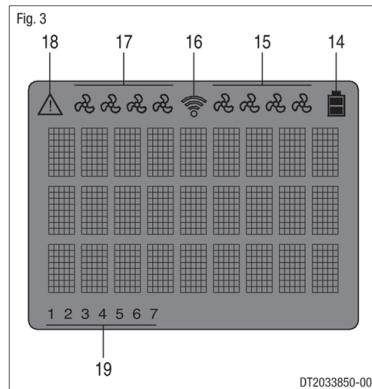

Температурный датчик расположен на корпусе топки.

multifuoco^{SYSTEM PLUS}+

Система Multifuoco system Plus имеет программируемый пульт д/у с ЖК- дисплеем.

Пульт имеет встроенный температурный датчик. Который измеряет температуру в помещении, посылает сигнал на вентилятор. И в зависимости от выставленной температуры на пульте, регулирует скорость вращения вентилятора. Вся информация видна на ЖК- дисплее.

Режимы работы вентилятора:

- Автомат
- Вручную
- Комфорт

Пульт дистанционного управления:

- 1 - Кнопка включения / выключения устройства.
- 2 - Кнопка настройки вентиляции (значения от 1 до 4).
- 3 - Основные установка температуры (от 7 ° C до 30 ° C).
- 4 - клавиша выбора меню.
- 5 - Кнопка подтверждения SET
- 6 - Клавиша меню прокрутки (значения также снизилась вентиляция и температура).
- 7 - ключ ОПТ (установка режима ручной вентиляции / автоматический / комфорта -. До 4 сек блокирует клавиатуру, чтобы разблокировать удерживайте ее в течение 6 сек.).
- 8 - ESC (выход меню - вернуться на один уровень).
- 9 - Ключ дисплей текущее время и день.
- 10 - Не используется.
- 11 - Ключевые скользящие меню (значения также увеличивает вентиляцию и температуру).
- 12 - Кнопка увеличение вентиляции (значения от 1 до 4).
- 13 - Кнопка снижение вентиляции (значения от 1 до 4).

ЖК-дисплей:

- 14 - Индикатор уровня батареи
- 15 - Скорость вентиляции второго вентилятора (если установлен).
- 16 - Индикатор передач радио сигнал.
- 17 - Скорость вентиляции первого вентилятора.
- 18 - Индикатор существующих проблем в работе.
- 19 - Индикатор дня недели.